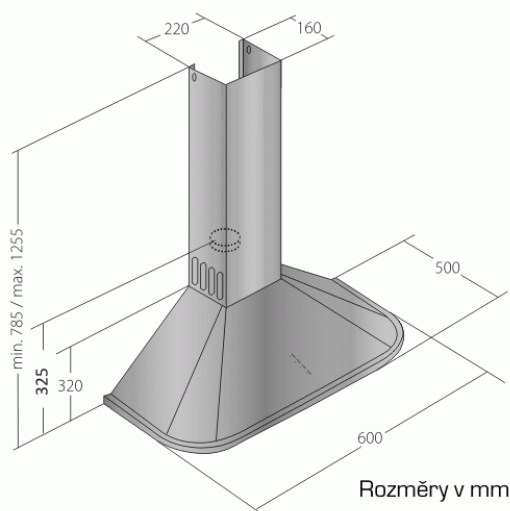

Odsavač par CATA EMPIRE KD 308060

- **Kategorie:** Komínové ke zdi
- **Šíře:** 60 cm
- **Barva:** Nerez
- **Motor:** 1 × 140 W
- **Max. sací výkon*:** 297 m³/h
- ***Tlak pro měření výkonu dle EN:** 15 Pa
- **Hlučnost Lw (hl. ak. výkonu) - max.:** 61 dB(A)
- **Hlučnost Lw (hl. ak. výkonu) - min.:** 51 dB(A)
- **Počet rychlostí:** 3
- **Ovládání:** Mechanické tlačítkové
- **Osvětlení:** 2 × 2 W LED
- **Směr odtahu:** Nahoru
- **Průměr odtahu:** 150 + zdarma redukce na 120 mm
- **Tukové filtry:** Kovové sendvičové
- **Výška k vrcholu příruby:** 325 mm
- **Recirkulace:** Ano
- **Výšková variabilita:** Ano
- **LED osvětlení:** Ano
- **Tukové filtry lze mýt v myčce:** Ano
- **Energetická třída:** E
- **Min. výška nad elektrickou deskou:** 500mm
- **Min. výška nad plynovou deskou:** 750mm

Maximální výkon 297 m³/h (15 Pa), 3 rychlosti - hlučnost Lw při max. výkonu je 61 dB(A) - odsávací jednotky mají individuálně vyvažovanou turbínu - motory jsou opatřeny vratnými tepelnými pojistkami (při přetížení motoru vypne, po jeho vychladnutí opět sepne) - kovové sendvičové tukové filtry, které lze mýt v myčce - výstupní průměr 120 mm - zdarma zpětná klapka - možnost práce v odtahovém i v recirkulačním režimu