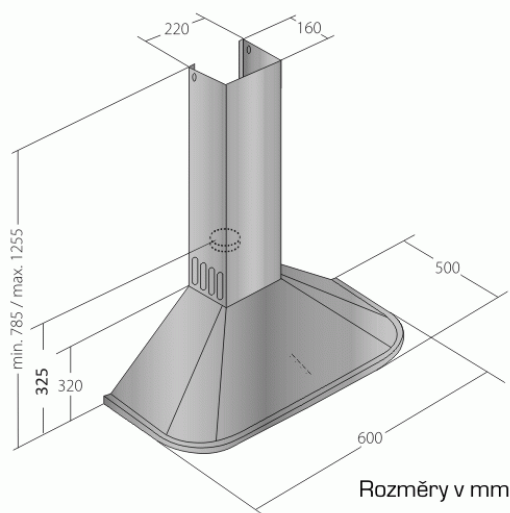

# Odsavač par CATA EMPIRE KD 308060 Bílá

- **Kategorie:** Komínové ke zdi
- **Šíře:** 60 cm
- **Barva:** Bílá
- **Motor:** 1 × 140 W
- **Max. sací výkon\*:** 297 m<sup>3</sup>/h
- **\*Tlak pro měření výkonu dle EN:** 15 Pa
- **Hlučnost Lw (hl. ak. výkonu) - max.:** 61 dB(A)
- **Hlučnost Lw (hl. ak. výkonu) - min.:** 51 dB(A)
- **Počet rychlostí:** 3
- **Ovládání:** Mechanické tlačítkové
- **Osvětlení:** 2 × 2 W LED
- **Směr odtahu:** Nahoru
- **Průměr odtahu:** 120 mm
- **Tukové filtry:** Kovové sendvičové
- **Výška k vrcholu příruby:** 325 mm
- **Recirkulace:** Ano
- **Výšková variabilita:** Ano
- **LED osvětlení:** Ano
- **Tukové filtry lze mýt v myčce:** Ano
- **Energetická třída:** E
- **Min. výška nad elektrickou deskou:** 500mm
- **Min. výška nad plynovou deskou:** 750mm

Maximální výkon 297 m<sup>3</sup>/h (15 Pa), 3 rychlosti - hlučnost Lw při max. výkonu je 61 dB(A) - odsávací jednotky mají individuálně vyvažovanou turbínu - motory jsou opatřeny vratnými tepelnými pojistkami (při přetížení motoru vypne, po jeho vychladnutí opět sepne) - kovové sendvičové tukové filtry, které lze mýt v myčce - výstupní průměr 120 mm - zdarma zpětná klapka - možnost práce v odtahovém i v recirkulačním režimu