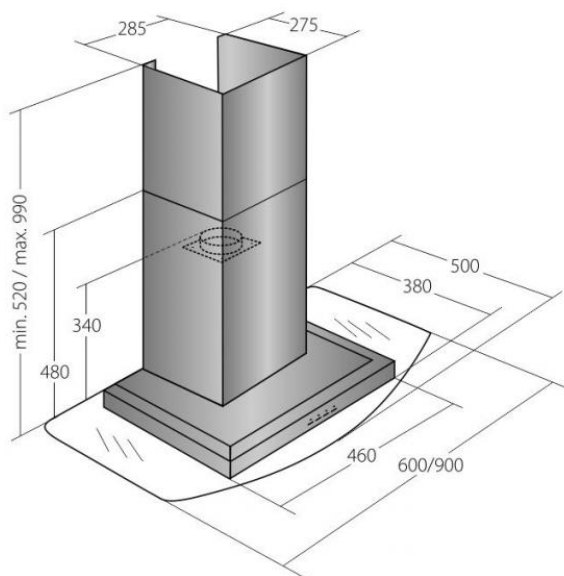

# Odsavač par CATA EMPIRE KD 310060

- **Kategorie:** Komínové ke zdi
- **Šíře:** 60 cm
- **Barva:** Nerez / sklo
- **Upřesnění:** Tónované sklo
- **Motor:** 1 × 140 W
- **Max. sací výkon\*:** 297 m<sup>3</sup>/h
- **\*Tlak pro měření výkonu dle EN:** 15 Pa
- **Hlučnost Lw (hl. výkonu) - max.:** 61 dB(A)
- **Hlučnost Lw (hl. výkonu) - min.:** 51 dB(A)
- **Počet rychlostí:** 3
- **Ovládání:** Mechanické tlačítkové
- **Osvětlení:** 2 × 2 W LED
- **Směr odtahu:** Nahoru
- **Průměr odtahu:** 120 mm
- **Tukové filtry:** Kovové sendvičové
- **Výška k vrcholu příruby:** 340 mm
- **Recirkulace:** Ano
- **Výšková variabilita:** Ano
- **LED osvětlení:** Ano
- **Tukové filtry lze mýt v myčce:** Ano
- **Energetická třída:** E
- **Min. výška nad elektrickou deskou:** 500mm
- **Min. výška nad plynovou deskou:** 750mm

Maximální výkon 297 m<sup>3</sup>/h (15 Pa), 3 rychlosti - hlučnost Lw při max. výkonu je 61 dB(A) - odsávací jednotky mají individuálně vyvažovanou turbínu - motory jsou opatřeny vratnými tepelnými pojistkami (při přetížení motoru vypne, po jeho vychladnutí opět sepne) - kovové sendvičové tukové filtry, které lze mýt v myčce - výstupní průměr 120 mm - zdarma zpětná klapka - možnost práce v odtahovém i v recirkulačním režimu