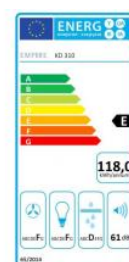

# Odsavač par CATA EMPIRE KD 310060

- **Kategorie:** Komínové ke zdi
- **Šíře:** 60 cm
- **Barva:** Nerez / sklo
- **Upřesnění:** Tónované sklo
- **Motor:** 1 × 140 W
- **Max. sací výkon\*:** 297 m<sup>3</sup>/h
- **\*Tlak pro měření výkonu dle EN:** 15 Pa
- **Hlučnost Lw (hl. výkonu) - max.:** 61 dB(A)
- **Hlučnost Lw (hl. výkonu) - min.:** 51 dB(A)
- **Počet rychlostí:** 3
- **Ovládání:** Mechanické tlačítkové
- **Osvětlení:** 2 × 2 W LED
- **Směr odtahu:** Nahoru
- **Průměr odtahu:** 120 mm
- **Tukové filtry:** Kovové sendvičové
- **Výška k vrcholu příruby:** 340 mm
- **Recirkulace:** Ano
- **Výšková variabilita:** Ano
- **LED osvětlení:** Ano
- **Tukové filtry lze mýt v myčce:** Ano
- **Energetická třída:** E
- **Min. výška nad elektrickou deskou:** 500mm
- **Min. výška nad plynovou deskou:** 750mm

Maximální výkon 297 m<sup>3</sup>/h (15 Pa), 3 rychlosti - hlučnost Lw při max. výkonu je 61 dB(A) - odsávací jednotky mají individuálně vyvažovanou turbínu - motory jsou opatřeny vratnými tepelnými pojistkami (při přetížení motoru vypne, po jeho vychladnutí opět sepne) - kovové sendvičové tukové filtry, které lze mýt v myčce - výstupní průměr 120 mm - zdarma zpětná klapka - možnost práce v odtahovém i v recirkulačním režimu