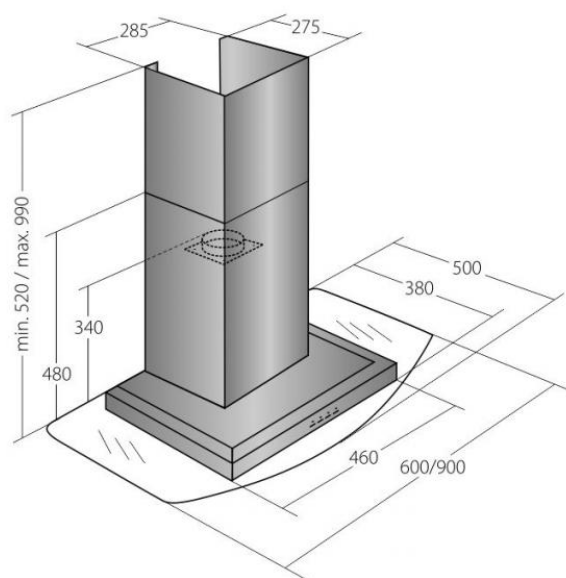

Odsavač par CATA EMPIRE KD 310090

- **Kategorie:** Komínové ke zdi
- **Šíře:** 90 cm
- **Barva:** Nerez / sklo
- **Upřesnění:** Tónované sklo
- **Motor:** 1 × 140 W
- **Max. sací výkon*:** 297 m³/h
- ***Tlak pro měření výkonu dle EN:** 15 Pa
- **Hlučnost Lw (hl. výkonu) - max.:** 61 dB(A)
- **Hlučnost Lw (hl. výkonu) - min.:** 51 dB(A)
- **Počet rychlostí:** 3
- **Ovládání:** Mechanické tlačítkové
- **Osvětlení:** 2 × 2 W LED
- **Směr odtahu:** Nahoru
- **Průměr odtahu:** 120 mm
- **Tukové filtry:** Kovové sendvičové
- **Výška k vrcholu příruby:** 340 mm
- **Recirkulace:** Ano
- **Výšková variabilita:** Ano
- **LED osvětlení:** Ano
- **Tukové filtry lze mýt v myčce:** Ano
- **Energetická třída:** E
- **Min. výška nad elektrickou deskou:** 500mm
- **Min. výška nad plynovou deskou:** 750mm

Maximální výkon 297 m³/h (15 Pa), 3 rychlosti - hlučnost Lw při max. výkonu je 61 dB(A) - odsávací jednotky mají individuálně vyvažovanou turbínu - motory jsou opatřeny vratnými tepelnými pojistkami (při přetížení motoru vypne, po jeho vychladnutí opět sepne) - kovové sendvičové tukové filtry, které lze mýt v myčce - výstupní průměr 120 mm - zdarma zpětná klapka - možnost práce v odtahovém i v recirkulačním režimu