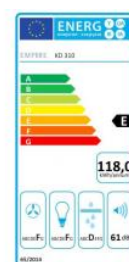

Odsavač par CATA EMPIRE KD 310090

- **Kategorie:** Komínové ke zdi
- **Šíře:** 90 cm
- **Barva:** Nerez / sklo
- **Upřesnění:** Tónované sklo
- **Motor:** 1 × 140 W
- **Max. sací výkon*:** 297 m³/h
- ***Tlak pro měření výkonu dle EN:** 15 Pa
- **Hlučnost Lw (hl. výkonu) - max.:** 61 dB(A)
- **Hlučnost Lw (hl. výkonu) - min.:** 51 dB(A)
- **Počet rychlostí:** 3
- **Ovládání:** Mechanické tlačítkové
- **Osvětlení:** 2 × 2 W LED
- **Směr odtahu:** Nahoru
- **Průměr odtahu:** 120 mm
- **Tukové filtry:** Kovové sendvičové
- **Výška k vrcholu příruby:** 340 mm
- **Recirkulace:** Ano
- **Výšková variabilita:** Ano
- **LED osvětlení:** Ano
- **Tukové filtry lze mýt v myčce:** Ano
- **Energetická třída:** E
- **Min. výška nad elektrickou deskou:** 500mm
- **Min. výška nad plynovou deskou:** 750mm

Maximální výkon 297 m³/h (15 Pa), 3 rychlosti - hlučnost Lw při max. výkonu je 61 dB(A) - odsávací jednotky mají individuálně vyvažovanou turbínu - motory jsou opatřeny vratnými tepelnými pojistkami (při přetížení motoru vypne, po jeho vychladnutí opět sepne) - kovové sendvičové tukové filtry, které lze mýt v myčce - výstupní průměr 120 mm - zdarma zpětná klapka - možnost práce v odtahovém i v recirkulačním režimu