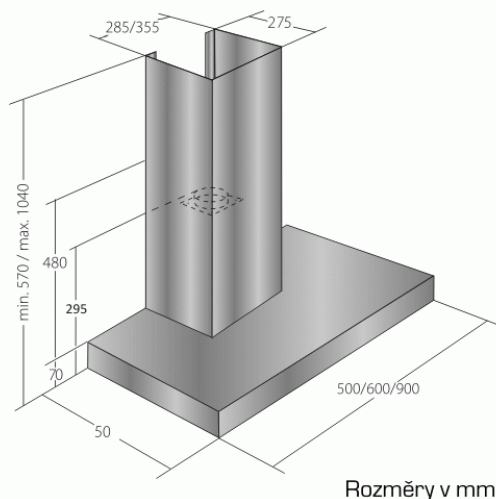

# Odsavač par CATA EMPIRE KD 311060

- **Kategorie:** Komínové ke zdi
- **Šíře:** 60 cm
- **Barva:** Nerez
- **Motor:** 1 × 140 W
- **Max. sací výkon\*:** 405 m<sup>3</sup>/h
- **\*Tlak pro měření výkonu dle EN:** 15 Pa
- **Hlučnost Lw (hl. výkonu) - max.:** 61 dB(A)
- **Hlučnost Lw (hl. výkonu) - min.:** 51 dB(A)
- **Počet rychlostí:** 3
- **Ovládání:** Mechanické tlačítkové
- **Osvětlení:** 2 × 2 W LED
- **Směr odtahu:** Nahoru
- **Průměr odtahu:** 150 + zdarma redukce na 120 mm
- **Tukové filtry:** Kovové sendvičové
- **Výška k vrcholu příruby:** 295 mm
- **Recirkulace:** Ano
- **Výšková variabilita:** Ano
- **LED osvětlení:** Ano
- **Tukové filtry lze mýt v myčce:** Ano
- **Energetická třída:** D
- **Min. výška nad elektrickou deskou:** 500mm
- **Min. výška nad plynovou deskou:** 750mm

Komínová digestoř ke zdi, šíře 60 cm, nerez, max. výkon 405 m<sup>3</sup>/h (5 Pa), hlučnost Lw 51 - 61 dB(A), 3 rychlosti, odsávací jednotky mají individuálně vyvažovanou turbínu, motory jsou opatřené vratnými tepelnými pojistkami (při přetížení motoru vypne, po jeho vychladnutí opět sepne), mechanické tlačítkové ovládání, kovové sendvičové tukové filtry, které lze mýt v myčce, možnost práce v odtahovém i recirkulačním režimu, výstupní průměr 150 mm, **Výbava:** úsporné LED osvětlení 2 × 2 W, zdarma redukce na 120 mm a zpětná klapka