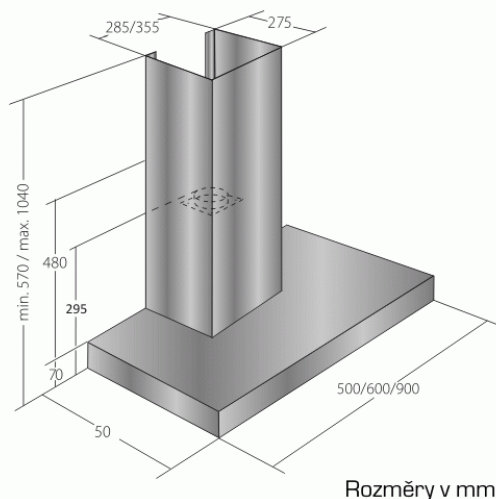

# Odsavač par CATA EMPIRE KD 311090

- **Kategorie:** Komínové ke zdi
- **Šíře:** 90 cm
- **Barva:** Nerez
- **Motor:** 1 × 140 W
- **Max. sací výkon\*:** 405 m<sup>3</sup>/h
- **\*Tlak pro měření výkonu dle EN:** 15 Pa
- **Hlučnost Lw (hl. výkonu) - max.:** 61 dB(A)
- **Hlučnost Lw (hl. výkonu) - min.:** 51 dB(A)
- **Počet rychlostí:** 3
- **Ovládání:** Mechanické tlačítkové
- **Osvětlení:** 2 × 2 W LED
- **Směr odtahu:** Nahoru
- **Průměr odtahu:** 120 mm
- **Tukové filtry:** Kovové sendvičové
- **Výška k vrcholu příruby:** 295 mm
- **Recirkulace:** Ano
- **Výšková variabilita:** Ano
- **LED osvětlení:** Ano
- **Tukové filtry lze mýt v myčce:** Ano
- **Energetická třída:** D
- **Min. výška nad elektrickou deskou:** 500mm
- **Min. výška nad plynovou deskou:** 750mm

Komínová digestoř ke zdi, šíře 90 cm, nerez, max. výkon 405 m<sup>3</sup>/h (5 Pa), hlučnost Lw 51 - 61 dB(A), 3 rychlosti, odsávací jednotky mají individuálně vyvažovanou turbínu, motory jsou opatřené vratnými tepelnými pojistkami (při přetížení motoru vypne, po jeho vychladnutí opět sepne), mechanické tlačítkové ovládání, kovové sendvičové tukové filtry, které lze mýt v myčce, možnost práce v odtahovém i recirkulačním režimu, výstupní průměr 150 mm, **Výbava:** úsporné LED osvětlení 2 × 2 W, zdarma redukce na 120 mm a zpětná klapka