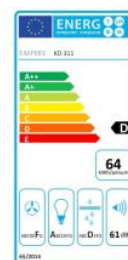

# Odsavač par CATA EMPIRE KD 311090

- **Kategorie:** Komínové ke zdi
- **Šíře:** 90 cm
- **Barva:** Nerez
- **Motor:** 1 × 140 W
- **Max. sací výkon\*:** 405 m<sup>3</sup>/h
- **\*Tlak pro měření výkonu dle EN:** 15 Pa
- **Hlučnost Lw (hl. výkonu) - max.:** 61 dB(A)
- **Hlučnost Lw (hl. výkonu) - min.:** 51 dB(A)
- **Počet rychlostí:** 3
- **Ovládání:** Mechanické tlačítkové
- **Osvětlení:** 2 × 2 W LED
- **Směr odtahu:** Nahoru
- **Průměr odtahu:** 120 mm
- **Tukové filtry:** Kovové sendvičové
- **Výška k vrcholu příruby:** 295 mm
- **Recirkulace:** Ano
- **Výšková variabilita:** Ano
- **LED osvětlení:** Ano
- **Tukové filtry lze mýt v myčce:** Ano
- **Energetická třída:** D
- **Min. výška nad elektrickou deskou:** 500mm
- **Min. výška nad plynovou deskou:** 750mm

Komínová digestoř ke zdi, šíře 90 cm, nerez, max. výkon 405 m<sup>3</sup>/h (5 Pa), hlučnost Lw 51 - 61 dB(A), 3 rychlosti, odsávací jednotky mají individuálně vyvažovanou turbínu, motory jsou opatřené vratnými tepelnými pojistkami (při přetížení motoru vypne, po jeho vychladnutí opět sepne), mechanické tlačítkové ovládání, kovové sendvičové tukové filtry, které lze mýt v myčce, možnost práce v odtahovém i recirkulačním režimu, výstupní průměr 150 mm, **Výbava:** úsporné LED osvětlení 2 × 2 W, zdarma redukce na 120 mm a zpětná klapka