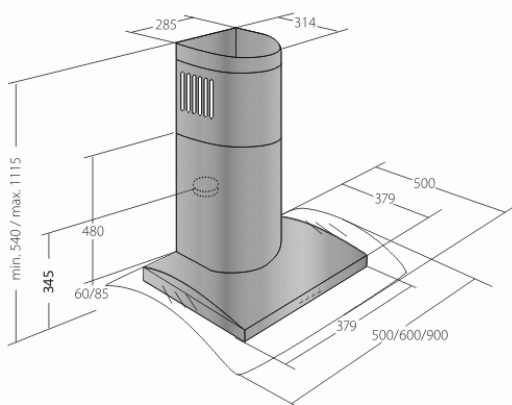

Odsavač par CATA EMPIRE KD 312060

Rozměry v mm

- **Kategorie:** Komínové ke zdi
- **Šíře:** 60 cm
- **Barva:** Nerez / sklo
- **Upřesnění:** Tónované sklo
- **Motor:** 1 × 140 W
- **Max. sací výkon*:** 297 m³/h
- ***Tlak pro měření výkonu dle EN:** 15 Pa
- **Hlučnost Lw (hl. ak. výkonu) - max.:** 61 dB(A)
- **Hlučnost Lw (hl. ak. výkonu) - min.:** 51 dB(A)
- **Počet rychlostí:** 3
- **Ovládání:** Mechanické tlačítkové
- **Osvětlení:** 2 × 35 W halogenové
- **Směr odtahu:** Nahoru
- **Průměr odtahu:** 120 mm
- **Tukové filtry:** Kovové sendvičové
- **Výška k vrcholu příruby:** 345 mm
- **Recirkulace:** Ano
- **Výšková variabilita:** Ano
- **Halogenové osvětlení:** Ano
- **Tukové filtry lze mýt v myčce:** Ano
- **Energetická třída:** E
- **Min. výška nad elektrickou deskou:** 500mm
- **Min. výška nad plynovou deskou:** 750mm

Maximální výkon 297 m³/h (15 Pa), 3 rychlosti - hlučnost Lw při max. výkonu je 61 dB(A) - odsávací jednotky mají individuálně vyvažovanou turbínu - motory jsou opatřeny vratnými tepelnými pojistkami (při přetížení motoru vypne, po jeho vychladnutí opět sepne) - kovové sendvičové tukové filtry, které lze mýt v myčce - výstupní průměr 120 mm - zdarma zpětná klapka - možnost práce v odtahovém i v recirkulačním režimu