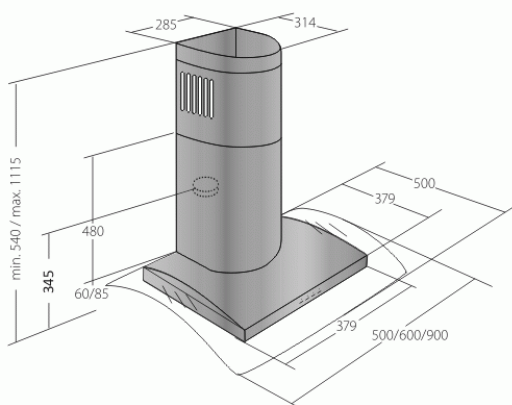

# Odsavač par CATA EMPIRE KD 312090

Rozměry v mm

- **Kategorie:** Komínové ke zdi
- **Šíře:** 90 cm
- **Barva:** Nerez / sklo
- **Upřesnění:** Tónované sklo
- **Motor:** 1 × 140 W
- **Max. sací výkon\*:** 297 m<sup>3</sup>/h
- **\*Tlak pro měření výkonu dle EN:** 15 Pa
- **Hlučnost Lw (hl. ak. výkonu) - max.:** 61 dB(A)
- **Hlučnost Lw (hl. ak. výkonu) - min.:** 51 dB(A)
- **Počet rychlostí:** 3
- **Ovládání:** Mechanické tlačítkové
- **Osvětlení:** 2 × 35 W halogenové
- **Směr odtahu:** Nahoru
- **Průměr odtahu:** 120 mm
- **Tukové filtry:** Kovové sendvičové
- **Výška k vrcholu příruby:** 345 mm
- **Recirkulace:** Ano
- **Výšková variabilita:** Ano
- **Halogenové osvětlení:** Ano
- **Tukové filtry lze mýt v myčce:** Ano
- **Energetická třída:** E
- **Min. výška nad elektrickou deskou:** 500mm
- **Min. výška nad plynovou deskou:** 750mm

Maximální výkon 297 m<sup>3</sup>/h (15 Pa), 3 rychlosti - hlučnost Lw při max. výkonu je 61 dB(A) - odsávací jednotky mají individuálně vyvažovanou turbínu - motory jsou opatřeny vratnými tepelnými pojistkami (při přetížení motoru vypne, po jeho vychladnutí opět sepne) - kovové sendvičové tukové filtry, které lze mýt v myčce - výstupní průměr 120 mm - zdarma zpětná klapka - možnost práce v odtahovém i v recirkulačním režimu