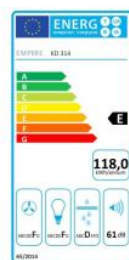

Odsavač par CATA EMPIRE KD 314050

- **Kategorie:** Komínové ke zdi
- **Šíře:** 50 cm
- **Barva:** Nerez / sklo
- **Upřesnění:** Tónované sklo
- **Motor:** 1 × 140 W
- **Max. sací výkon*:** 297 m³/h
- ***Tlak pro měření výkonu dle EN:** 15 Pa
- **Hlučnost Lw (hl. ak. výkonu) - max.:** 61 dB(A)
- **Hlučnost Lw (hl. ak. výkonu) - min.:** 51 dB(A)
- **Počet rychlostí:** 3
- **Ovládání:** Mechanické tlačítkové
- **Osvětlení:** 2 × 2 W LED
- **Směr odtahu:** Nahoru
- **Průměr odtahu:** 120 mm
- **Tukové filtry:** Kovové sendvičové
- **Výška k vrcholu příruby:** 400 mm
- **Recirkulace:** Ano
- **Výšková variabilita:** Ano
- **LED osvětlení:** Ano
- **Tukové filtry lze mýt v myčce:** Ano
- **Energetická třída:** E
- **Min. výška nad elektrickou deskou:** 500mm
- **Min. výška nad plynovou deskou:** 750mm

Maximální výkon 297 m³/h (15 Pa), 3 rychlosti - hlučnost Lw při max. výkonu je 61 dB(A) - odsávací jednotky mají individuálně vyvažovanou turbínu - motory jsou opatřeny vratnými tepelnými pojistkami (při přetížení motoru vypne, po jeho vychladnutí opět sepne) - kovové sendvičové tukové filtry, které lze mýt v myčce - výstupní průměr 120 mm - zdarma zpětná klapka - možnost práce v odtahovém i v recirkulačním režimu