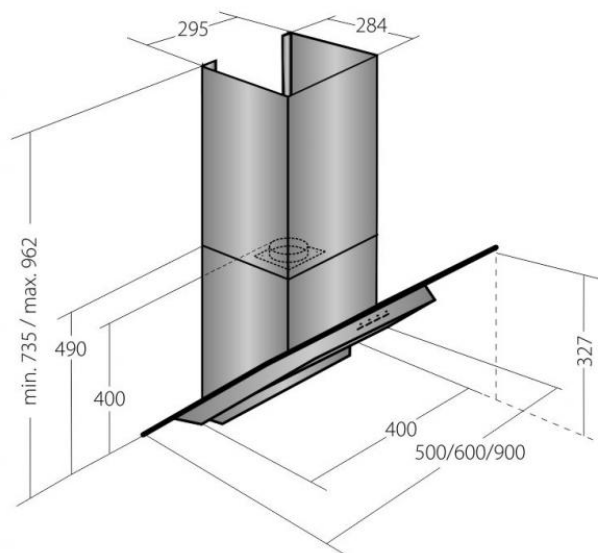

Odsavač par CATA EMPIRE KD 314050

- **Kategorie:** Komínové ke zdi
- **Šíře:** 50 cm
- **Barva:** Nerez / sklo
- **Upřesnění:** Tónované sklo
- **Motor:** 1 × 140 W
- **Max. sací výkon*:** 297 m³/h
- ***Tlak pro měření výkonu dle EN:** 15 Pa
- **Hlučnost Lw (hl. ak. výkonu) - max.:** 61 dB(A)
- **Hlučnost Lw (hl. ak. výkonu) - min.:** 51 dB(A)
- **Počet rychlostí:** 3
- **Ovládání:** Mechanické tlačítkové
- **Osvětlení:** 2 × 2 W LED
- **Směr odtahu:** Nahoru
- **Průměr odtahu:** 120 mm
- **Tukové filtry:** Kovové sendvičové
- **Výška k vrcholu příruby:** 400 mm
- **Recirkulace:** Ano
- **Výšková variabilita:** Ano
- **LED osvětlení:** Ano
- **Tukové filtry lze mýt v myčce:** Ano
- **Energetická třída:** E
- **Min. výška nad elektrickou deskou:** 500mm
- **Min. výška nad plynovou deskou:** 750mm

Maximální výkon 297 m³/h (15 Pa), 3 rychlosti - hlučnost Lw při max. výkonu je 61 dB(A) - odsávací jednotky mají individuálně vyvažovanou turbínu - motory jsou opatřeny vratnými tepelnými pojistkami (při přetížení motoru vypne, po jeho vychladnutí opět sepne) - kovové sendvičové tukové filtry, které lze mýt v myčce - výstupní průměr 120 mm - zdarma zpětná klapka - možnost práce v odtahovém i v recirkulačním režimu