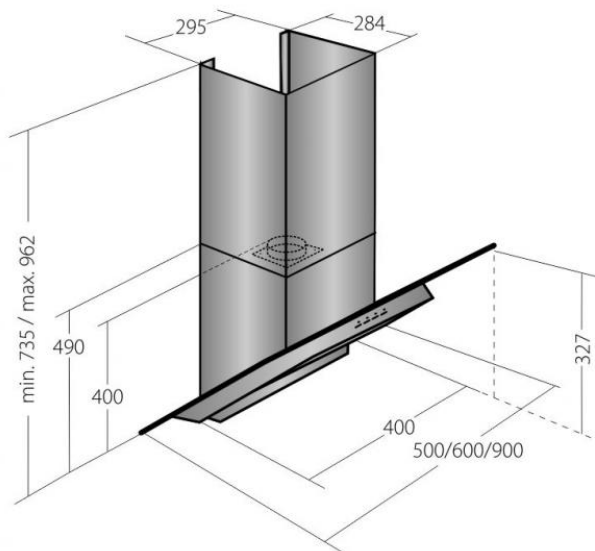

# Odsavač par CATA EMPIRE KD 314090

- **Kategorie:** Komínové ke zdi
- **Šíře:** 90 cm
- **Barva:** Nerez / sklo
- **Upřesnění:** Černé sklo
- **Motor:** 140 W
- **Max. sací výkon\*:** 297 m<sup>3</sup>/h
- **\*Tlak pro měření výkonu dle EN:** 15 Pa
- **Hlučnost Lw (hl. ak. výkonu) - max.:** 61 dB(A)
- **Hlučnost Lw (hl. ak. výkonu) - min.:** 51 dB(A)
- **Počet rychlostí:** 3
- **Ovládání:** Mechanické tlačítkové
- **Osvětlení:** 2 × 35 W halogenové
- **Směr odtahu:** Nahoru
- **Průměr odtahu:** 120 mm
- **Tukové filtry:** Kovové sendvičové
- **Výška k vrcholu příruby:** 400 mm
- **Recirkulace:** Ano
- **Výšková variabilita:** Ano
- **LED osvětlení:** Ano
- **Tukové filtry lze mýt v myčce:** Ano
- **Energetická třída:** E
- **Min. výška nad elektrickou deskou:** 500mm
- **Min. výška nad plynovou deskou:** 750mm

Maximální výkon 297 m<sup>3</sup>/h (15 Pa), 3 rychlosti - hlučnost Lw při max. výkonu je 61 dB(A) - odsávací jednotky mají individuálně vyvažovanou turbínu - motory jsou opatřeny vratnými tepelnými pojistkami (při přetížení motoru vypne, po jeho vychladnutí opět sepne) - kovové sendvičové tukové filtry, které lze mýt v myčce - výstupní průměr 120 mm - zdarma zpětná klapka - možnost práce v odtahovém i v recirkulačním režimu