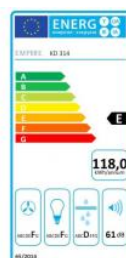

# Odsavač par CATA EMPIRE KD 314090

- **Kategorie:** Komínové ke zdi
- **Šíře:** 90 cm
- **Barva:** Nerez / sklo
- **Upřesnění:** Černé sklo
- **Motor:** 140 W
- **Max. sací výkon\*:** 297 m<sup>3</sup>/h
- **\*Tlak pro měření výkonu dle EN:** 15 Pa
- **Hlučnost Lw (hl. ak. výkonu) - max.:** 61 dB(A)
- **Hlučnost Lw (hl. ak. výkonu) - min.:** 51 dB(A)
- **Počet rychlostí:** 3
- **Ovládání:** Mechanické tlačítkové
- **Osvětlení:** 2 × 35 W halogenové
- **Směr odtahu:** Nahoru
- **Průměr odtahu:** 120 mm
- **Tukové filtry:** Kovové sendvičové
- **Výška k vrcholu příruby:** 400 mm
- **Recirkulace:** Ano
- **Výšková variabilita:** Ano
- **LED osvětlení:** Ano
- **Tukové filtry lze mýt v myčce:** Ano
- **Energetická třída:** E
- **Min. výška nad elektrickou deskou:** 500mm
- **Min. výška nad plynovou deskou:** 750mm

Maximální výkon 297 m<sup>3</sup>/h (15 Pa), 3 rychlosti - hlučnost Lw při max. výkonu je 61 dB(A) - odsávací jednotky mají individuálně vyvažovanou turbínu - motory jsou opatřeny vratnými tepelnými pojistkami (při přetížení motoru vypne, po jeho vychladnutí opět sepne) - kovové sendvičové tukové filtry, které lze mýt v myčce - výstupní průměr 120 mm - zdarma zpětná klapka - možnost práce v odtahovém i v recirkulačním režimu