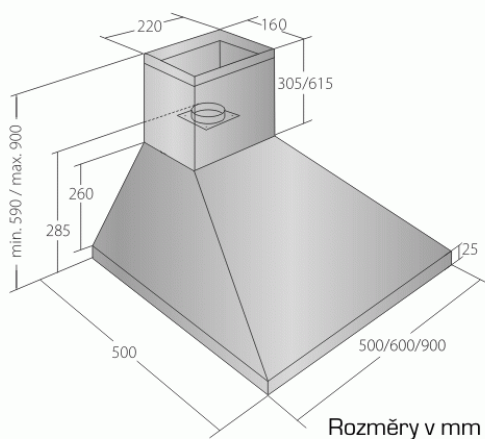

Odsavač par CATA EMPIRE KD 317050

- **Kategorie:** Komínové ke zdi
- **Šíře:** 50 cm
- **Barva:** Nerez
- **Motor:** 1 × 140 W
- **Max. sací výkon*:** 405 m³/h
- ***Tlak pro měření výkonu dle EN:** 5 Pa
- **Hlučnost Lw (hl. výkonu) - max.:** 61 dB(A)
- **Hlučnost Lw (hl. výkonu) - min.:** 51 dB(A)
- **Počet rychlostí:** 3
- **Ovládání:** Mechanické tlačítkové
- **Osvětlení:** 2 × 2 W LED
- **Směr odtahu:** Nahoru
- **Průměr odtahu:** 150, zdarma redukce 150 / 120 mm
- **Tukové filtry:** Kovové sendvičové
- **Výška k vrcholu příruby:** 285 mm
- **Recirkulace:** Ano
- **Výšková variabilita:** Ano
- **LED osvětlení:** Ano
- **Tukové filtry lze mýt v myčce:** Ano
- **Energetická třída:** D
- **Min. výška nad elektrickou deskou:** 500mm
- **Min. výška nad plynovou deskou:** 750mm

Komínová digestoř ke zdi, šíře 50 cm, nerez, max. výkon 405 m³/h (5 Pa), hlučnost Lw 51 - 61 dB(A), 3 rychlosti, odsávací jednotky mají individuálně vyvažovanou turbínu, motory jsou opatřené vratnými tepelnými pojistkami (při přetížení motoru vypne, po jeho vychladnutí opět sepne), mechanické tlačítkové ovládání, kovové sendvičové tukové filtry, které lze mýt v myčce, možnost práce v odtahovém i recirkulačním režimu, výstupní průměr 150 mm, **Výbava:** úsporné LED osvětlení 2 × 2 W, zdarma redukce na 120 mm a zpětná klapka