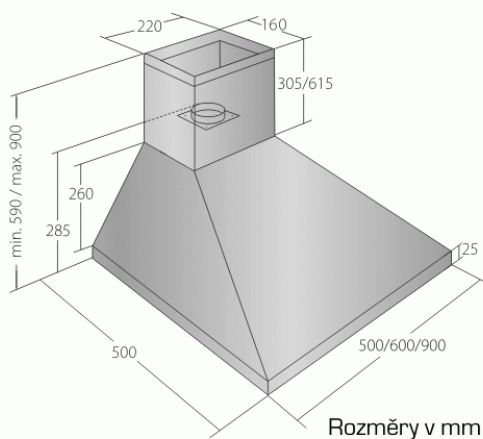

Odsavač par CATA EMPIRE KD 317050 Černá

- **Kategorie:** Komínové ke zdi
- **Šíře:** 50 cm
- **Barva:** Černá
- **Motor:** 1 × 140 W
- **Max. sací výkon*:** 405 m³/h
- ***Tlak pro měření výkonu dle EN:** 5 Pa
- **Hlučnost Lw (hl. výkonu) - max.:** 61 dB(A)
- **Hlučnost Lw (hl. výkonu) - min.:** 51 dB(A)
- **Počet rychlostí:** 3
- **Ovládání:** Mechanické tlačítkové
- **Osvětlení:** 2 × 2 W LED
- **Směr odtahu:** Nahoru
- **Průměr odtahu:** 150, zdarma redukce 150 / 120 mm
- **Tukové filtry:** Kovové sendvičové
- **Výška k vrcholu příruby:** 285 mm
- **Recirkulace:** Ano
- **Výšková variabilita:** Ano
- **LED osvětlení:** Ano
- **Tukové filtry lze mýt v myčce:** Ano
- **Energetická třída:** D
- **Min. výška nad elektrickou deskou:** 500mm
- **Min. výška nad plynovou deskou:** 750mm

Komínová digestoř ke zdi, šíře 50 cm, černá, max. výkon 405 m³/h (5 Pa), hlučnost Lw 51 - 61 dB(A), 3 rychlosti, odsávací jednotky mají individuálně vyvažovanou turbínu, motory jsou opatřené vratnými tepelnými pojistkami (při přetížení motoru vypne, po jeho vychladnutí opět sepne), mechanické tlačítkové ovládání, kovové sendvičové tukové filtry, které lze mýt v myčce, možnost práce v odtahovém i recirkulačním režimu, výstupní průměr 150 mm, **Výbava:** úsporné LED osvětlení 2 × 2 W, zdarma redukce na 120 mm a zpětná klapka