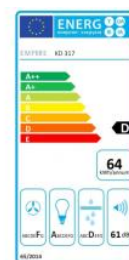

Odsavač par CATA EMPIRE KD 317060

- **Kategorie:** Komínové ke zdi
- **Šíře:** 60 cm
- **Barva:** Nerez
- **Motor:** 1 × 140 W
- **Max. sací výkon*:** 405 m³/h
- ***Tlak pro měření výkonu dle EN:** 5 Pa
- **Hlučnost Lw (hl. ak. výkonu) - max.:** 61 dB(A)
- **Hlučnost Lw (hl. ak. výkonu) - min.:** 51 dB(A)
- **Počet rychlostí:** 3
- **Ovládání:** Mechanické tlačítkové
- **Osvětlení:** 2 × 2 W LED
- **Směr odtahu:** Nahoru
- **Průměr odtahu:** 150, zdarma redukce 150 / 120 mm
- **Tukové filtry:** Kovové sendvičové
- **Výška k vrcholu příruby:** 285 mm
- **Recirkulace:** Ano
- **Výšková variabilita:** Ano
- **LED osvětlení:** Ano
- **Tukové filtry lze mýt v myčce:** Ano
- **Energetická třída:** D
- **Min. výška nad elektrickou deskou:** 500mm
- **Min. výška nad plynovou deskou:** 750mm

Komínová digestoř ke zdi, šíře 60 cm, nerez, max. výkon 405 m³/h (5 Pa), hlučnost Lw 51 - 61 dB(A), 3 rychlosti, odsávací jednotky mají individuálně vyvažovanou turbínu, motory jsou opatřené vratnými tepelnými pojistkami (při přetížení motoru vypne, po jeho vychladnutí opět sepne), mechanické tlačítkové ovládání, kovové sendvičové tukové filtry, které lze mýt v myčce, možnost práce v odtahovém i recirkulačním režimu, výstupní průměr 150 mm, **Výbava:** úsporné LED osvětlení 2 × 2 W, zdarma redukce na 120 mm a zpětná klapka