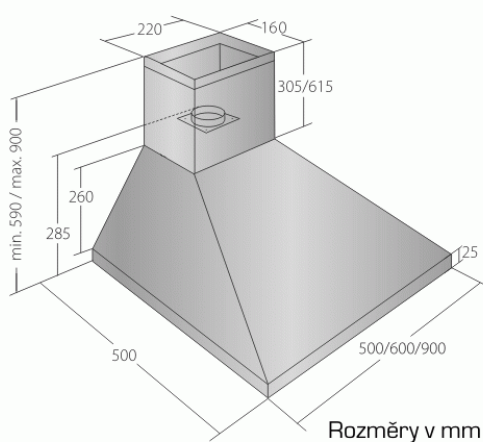

Odsavač par CATA EMPIRE KD 317060

- **Kategorie:** Komínové ke zdi
- **Šíře:** 60 cm
- **Barva:** Nerez
- **Motor:** 1 × 140 W
- **Max. sací výkon*:** 405 m³/h
- ***Tlak pro měření výkonu dle EN:** 5 Pa
- **Hlučnost Lw (hl. ak. výkonu) - max.:** 61 dB(A)
- **Hlučnost Lw (hl. ak. výkonu) - min.:** 51 dB(A)
- **Počet rychlostí:** 3
- **Ovládání:** Mechanické tlačítkové
- **Osvětlení:** 2 × 2 W LED
- **Směr odtahu:** Nahoru
- **Průměr odtahu:** 150, zdarma redukce 150 / 120 mm
- **Tukové filtry:** Kovové sendvičové
- **Výška k vrcholu příruby:** 285 mm
- **Recirkulace:** Ano
- **Výšková variabilita:** Ano
- **LED osvětlení:** Ano
- **Tukové filtry lze mýt v myčce:** Ano
- **Energetická třída:** D
- **Min. výška nad elektrickou deskou:** 500mm
- **Min. výška nad plynovou deskou:** 750mm

Komínová digestoř ke zdi, šíře 60 cm, nerez, max. výkon 405 m³/h (5 Pa), hlučnost Lw 51 - 61 dB(A), 3 rychlosti, odsávací jednotky mají individuálně vyvažovanou turbínu, motory jsou opatřené vratnými tepelnými pojistkami (při přetížení motoru vypne, po jeho vychladnutí opět sepne), mechanické tlačítkové ovládání, kovové sendvičové tukové filtry, které lze mýt v myčce, možnost práce v odtahovém i recirkulačním režimu, výstupní průměr 150 mm, **Výbava:** úsporné LED osvětlení 2 × 2 W, zdarma redukce na 120 mm a zpětná klapka