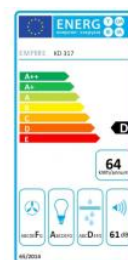

Odsavač par CATA EMPIRE KD 317060 Bílá

- **Kategorie:** Komínové ke zdi
- **Šíře:** 60 cm
- **Barva:** Bílá
- **Motor:** 1 × 140 W
- **Max. sací výkon*:** 405 m³/h
- ***Tlak pro měření výkonu dle EN:** 5 Pa
- **Hlučnost Lw (hl. ak. výkonu) - max.:** 61 dB(A)
- **Hlučnost Lw (hl. ak. výkonu) - min.:** 51 dB(A)
- **Počet rychlostí:** 3
- **Ovládání:** Mechanické tlačítkové
- **Osvětlení:** 2 × 2 W LED
- **Směr odtahu:** Nahoru
- **Průměr odtahu:** 150, zdarma redukce 150 / 120 mm
- **Tukové filtry:** Kovové sendvičové
- **Výška k vrcholu příruby:** 285 mm
- **Recirkulace:** Ano
- **Výšková variabilita:** Ano
- **LED osvětlení:** Ano
- **Tukové filtry lze mýt v myčce:** Ano
- **Energetická třída:** D
- **Min. výška nad elektrickou deskou:** 500mm
- **Min. výška nad plynovou deskou:** 750mm

Komínová digestoř ke zdi, šíře 60 cm, bílá, max. výkon 405 m³/h (5 Pa), hlučnost Lw 51 - 61 dB(A), 3 rychlosti, odsávací jednotky mají individuálně vyvažovanou turbínu, motory jsou opatřené vratnými tepelnými pojistkami (při přetížení motoru vypne, po jeho vychladnutí opět sepne), mechanické tlačítkové ovládání, kovové sendvičové tukové filtry, které lze mýt v myčce, možnost práce v odtahovém i recirkulačním režimu, výstupní průměr 150 mm, **Výbava:** úsporné LED osvětlení 2 × 2 W, zdarma redukce na 120 mm a zpětná klapka