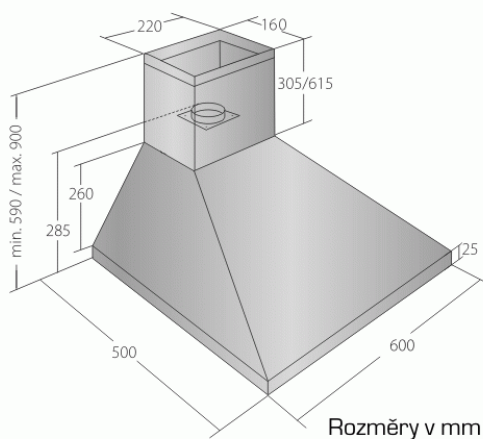

Odsavač par CATA EMPIRE KD 317060 Bílá

- **Kategorie:** Komínové ke zdi
- **Šíře:** 60 cm
- **Barva:** Bílá
- **Motor:** 1 × 140 W
- **Max. sací výkon*:** 405 m³/h
- ***Tlak pro měření výkonu dle EN:** 5 Pa
- **Hlučnost Lw (hl. ak. výkonu) - max.:** 61 dB(A)
- **Hlučnost Lw (hl. ak. výkonu) - min.:** 51 dB(A)
- **Počet rychlostí:** 3
- **Ovládání:** Mechanické tlačítkové
- **Osvětlení:** 2 × 2 W LED
- **Směr odtahu:** Nahoru
- **Průměr odtahu:** 150, zdarma redukce 150 / 120 mm
- **Tukové filtry:** Kovové sendvičové
- **Výška k vrcholu příruby:** 285 mm
- **Recirkulace:** Ano
- **Výšková variabilita:** Ano
- **LED osvětlení:** Ano
- **Tukové filtry lze mýt v myčce:** Ano
- **Energetická třída:** D
- **Min. výška nad elektrickou deskou:** 500mm
- **Min. výška nad plynovou deskou:** 750mm

Komínová digestoř ke zdi, šíře 60 cm, bílá, max. výkon 405 m³/h (5 Pa), hlučnost Lw 51 - 61 dB(A), 3 rychlosti, odsávací jednotky mají individuálně vyvažovanou turbínu, motory jsou opatřené vratnými tepelnými pojistkami (při přetížení motoru vypne, po jeho vychladnutí opět sepne), mechanické tlačítkové ovládání, kovové sendvičové tukové filtry, které lze mýt v myčce, možnost práce v odtahovém i recirkulačním režimu, výstupní průměr 150 mm, **Výbava:** úsporné LED osvětlení 2 × 2 W, zdarma redukce na 120 mm a zpětná klapka