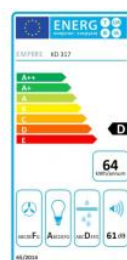

Odsavač par CATA EMPIRE KD 317060 Černá

- **Kategorie:** Komínové ke zdi
- **Šíře:** 60 cm
- **Barva:** Černá
- **Motor:** 1 × 140 W
- **Max. sací výkon*:** 405 m³/h
- ***Tlak pro měření výkonu dle EN:** 5 Pa
- **Hlučnost Lw (hl. výkonu) - max.:** 61 dB(A)
- **Hlučnost Lw (hl. výkonu) - min.:** 51 dB(A)
- **Počet rychlostí:** 3
- **Ovládání:** Mechanické tlačítkové
- **Osvětlení:** 2 × 2 W LED
- **Směr odtahu:** Nahoru
- **Průměr odtahu:** 150, zdarma redukce 150 / 120 mm
- **Tukové filtry:** Kovové sendvičové
- **Výška k vrcholu příruby:** 285 mm
- **Recirkulace:** Ano
- **Výšková variabilita:** Ano
- **LED osvětlení:** Ano
- **Tukové filtry lze mýt v myčce:** Ano
- **Energetická třída:** D
- **Min. výška nad elektrickou deskou:** 500mm
- **Min. výška nad plynovou deskou:** 750mm

Komínová digestoř ke zdi, šíře 60 cm, černá, max. výkon 405 m³/h (5 Pa), hlučnost Lw 51 - 61 dB(A), 3 rychlosti, odsávací jednotky mají individuálně vyvažovanou turbínu, motory jsou opatřené vratnými tepelnými pojistkami (při přetížení motoru vypne, po jeho vychladnutí opět sepne), mechanické tlačítkové ovládání, kovové sendvičové tukové filtry, které lze mýt v myčce, možnost práce v odtahovém i recirkulačním režimu, výstupní průměr 150 mm, **Výbava:** úsporné LED osvětlení 2 × 2 W, zdarma redukce na 120 mm a zpětná klapka