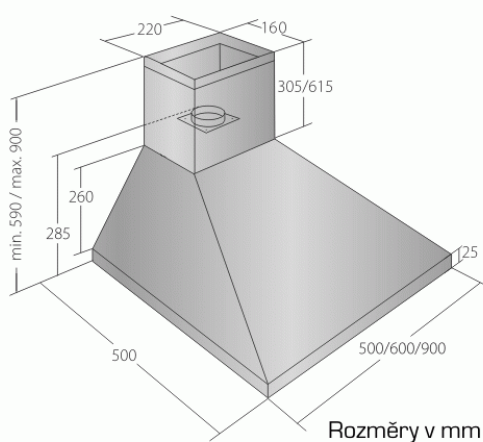

Odsavač par CATA EMPIRE KD 317060 Černá

- **Kategorie:** Komínové ke zdi
- **Šíře:** 60 cm
- **Barva:** Černá
- **Motor:** 1 × 140 W
- **Max. sací výkon*:** 405 m³/h
- ***Tlak pro měření výkonu dle EN:** 5 Pa
- **Hlučnost Lw (hl. výkonu) - max.:** 61 dB(A)
- **Hlučnost Lw (hl. výkonu) - min.:** 51 dB(A)
- **Počet rychlostí:** 3
- **Ovládání:** Mechanické tlačítkové
- **Osvětlení:** 2 × 2 W LED
- **Směr odtahu:** Nahoru
- **Průměr odtahu:** 150, zdarma redukce 150 / 120 mm
- **Tukové filtry:** Kovové sendvičové
- **Výška k vrcholu příruby:** 285 mm
- **Recirkulace:** Ano
- **Výšková variabilita:** Ano
- **LED osvětlení:** Ano
- **Tukové filtry lze mýt v myčce:** Ano
- **Energetická třída:** D
- **Min. výška nad elektrickou deskou:** 500mm
- **Min. výška nad plynovou deskou:** 750mm

Komínová digestoř ke zdi, šíře 60 cm, černá, max. výkon 405 m³/h (5 Pa), hlučnost Lw 51 - 61 dB(A), 3 rychlosti, odsávací jednotky mají individuálně vyvažovanou turbínu, motory jsou opatřené vratnými tepelnými pojistkami (při přetížení motoru vypne, po jeho vychladnutí opět sepne), mechanické tlačítkové ovládání, kovové sendvičové tukové filtry, které lze mýt v myčce, možnost práce v odtahovém i recirkulačním režimu, výstupní průměr 150 mm, **Výbava:** úsporné LED osvětlení 2 × 2 W, zdarma redukce na 120 mm a zpětná klapka