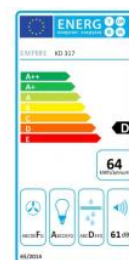

Odsavač par CATA EMPIRE KD 317090

- **Kategorie:** Komínové ke zdi
- **Šíře:** 90 cm
- **Barva:** Nerez
- **Motor:** 1 × 140 W
- **Max. sací výkon*:** 405 m³/h
- ***Tlak pro měření výkonu dle EN:** 5 Pa
- **Hlučnost Lw (hl. ak. výkonu) - max.:** 61 dB(A)
- **Hlučnost Lw (hl. ak. výkonu) - min.:** 51 dB(A)
- **Počet rychlostí:** 3
- **Ovládání:** Mechanické tlačítkové
- **Osvětlení:** 2 × 2 W LED
- **Směr odtahu:** Nahoru
- **Průměr odtahu:** 150, zdarma redukce 150 / 120 mm
- **Tukové filtry:** Kovové sendvičové
- **Výška k vrcholu příruby:** 285 mm
- **Recirkulace:** Ano
- **Výšková variabilita:** Ano
- **LED osvětlení:** Ano
- **Tukové filtry lze mýt v myčce:** Ano
- **Energetická třída:** D
- **Min. výška nad elektrickou deskou:** 500mm
- **Min. výška nad plynovou deskou:** 750mm

Komínová digestoř ke zdi, šíře 90 cm, nerez, max. výkon 405 m³/h (5 Pa), hlučnost Lw 51 - 61 dB(A), 3 rychlosti, odsávací jednotky mají individuálně vyvažovanou turbínu, motory jsou opatřené vratnými tepelnými pojistkami (při přetížení motoru vypne, po jeho vychladnutí opět sepne), mechanické tlačítkové ovládání, kovové sendvičové tukové filtry, které lze mýt v myčce, možnost práce v odtahovém i recirkulačním režimu, výstupní průměr 150 mm, **Výbava:** úsporné LED osvětlení 2 × 2 W, zdarma redukce na 120 mm a zpětná klapka