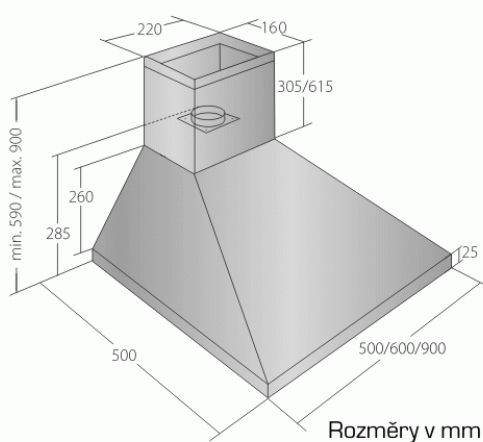

Odsavač par CATA EMPIRE KD 317090

- **Kategorie:** Komínové ke zdi
- **Šíře:** 90 cm
- **Barva:** Nerez
- **Motor:** 1 × 140 W
- **Max. sací výkon*:** 405 m³/h
- ***Tlak pro měření výkonu dle EN:** 5 Pa
- **Hlučnost Lw (hl. ak. výkonu) - max.:** 61 dB(A)
- **Hlučnost Lw (hl. ak. výkonu) - min.:** 51 dB(A)
- **Počet rychlostí:** 3
- **Ovládání:** Mechanické tlačítkové
- **Osvětlení:** 2 × 2 W LED
- **Směr odtahu:** Nahoru
- **Průměr odtahu:** 150, zdarma redukce 150 / 120 mm
- **Tukové filtry:** Kovové sendvičové
- **Výška k vrcholu příruby:** 285 mm
- **Recirkulace:** Ano
- **Výšková variabilita:** Ano
- **LED osvětlení:** Ano
- **Tukové filtry lze mýt v myčce:** Ano
- **Energetická třída:** D
- **Min. výška nad elektrickou deskou:** 500mm
- **Min. výška nad plynovou deskou:** 750mm

Komínová digestoř ke zdi, šíře 90 cm, nerez, max. výkon 405 m³/h (5 Pa), hlučnost Lw 51 - 61 dB(A), 3 rychlosti, odsávací jednotky mají individuálně vyvažovanou turbínu, motory jsou opatřené vratnými tepelnými pojistkami (při přetížení motoru vypne, po jeho vychladnutí opět sepne), mechanické tlačítkové ovládání, kovové sendvičové tukové filtry, které lze mýt v myčce, možnost práce v odtahovém i recirkulačním režimu, výstupní průměr 150 mm, **Výbava:** úsporné LED osvětlení 2 × 2 W, zdarma redukce na 120 mm a zpětná klapka