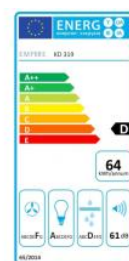

Odsavač par CATA EMPIRE KD 319060

- **Kategorie:** Komínové ke zdi
- **Šíře:** 60 cm
- **Barva:** Černá / sklo
- **Upřesnění:** Černé sklo
- **Motor:** 140 W
- **Max. sací výkon*:** 405 m³/h
- ***Tlak pro měření výkonu dle EN:** 5 Pa
- **Hlučnost Lw (hl. ak. výkonu) - max.:** 61 dB(A)
- **Hlučnost Lw (hl. ak. výkonu) - min.:** 51 dB(A)
- **Počet rychlostí:** 3
- **Ovládání:** Mechanické tlačítkové
- **Osvětlení:** 2 × 2 W LED
- **Směr odtahu:** Nahoru
- **Průměr odtahu:** 150, zdarma redukce 150 / 120 mm
- **Tukové filtry:** Kovové sendvičové
- **Výška k vrcholu příruby:** 400 mm
- **Recirkulace:** Ano
- **Výšková variabilita:** Ano
- **LED osvětlení:** Ano
- **Tukové filtry lze mýt v myčce:** Ano
- **Energetická třída:** D
- **Min. výška nad elektrickou deskou:** 500mm
- **Min. výška nad plynovou deskou:** 750mm

Komínová digestoř ke zdi, šíře 60 cm, černá / černé sklo, max. výkon 405 m³/h (5 Pa), hlučnost Lw 51 - 61 dB(A), 3 rychlosti, odsávací jednotky mají individuálně vyvažovanou turbínu, motory jsou opatřené vratnými tepelnými pojistkami (při přetížení motoru vypne, po jeho vychladnutí opět sepne), mechanické tlačítkové ovládání, kovové sendvičové tukové filtry, které lze mýt v myčce, možnost práce v odtahovém i recirkulačním režimu, výstupní průměr 150 mm, **Výbava:** úsporné LED osvětlení 2 × 2 W, zdarma redukce na 120 mm a zpětná klapka, **Benefity:** šikmá digestoř zvětšuje manipulační prostor nad varnou deskou a výrazně omezuje riziko bouchnutí se do hlavy o digestoř, šikmá digestoř může být instalovaná o 10-15 cm niž, než digestoře s rovnou spodní částí (snazší dostupnost ovládacích prvků i pro osoby menšího vzrůstu)