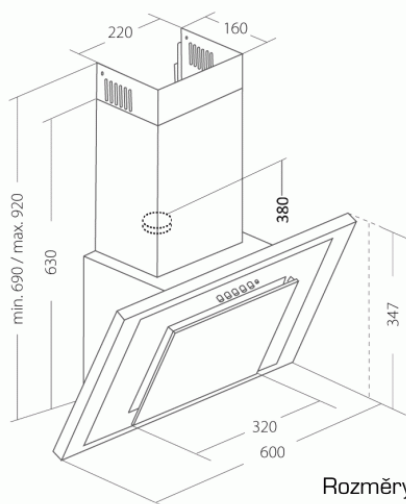

Odsavač par CATA EMPIRE KD 329060

Rozměry v mm

- **Kategorie:** Komínové ke zdi
- **Šíře:** 60 cm
- **Barva:** Bílá / Bílé sklo
- **Upřesnění:** Korpus a velký šikmý panel je z bílé lakovaného plechu / Středový (menší) panel je z mléčně bílého skla
- **Motor:** 1 x 76 W
- **Max. sací výkon*:** 176 m³/h
- ***Tlak pro měření výkonu dle EN:** 15 Pa
- **Hlučnost Lw (hl. ak. výkonu) - max.:** 59 dB(A)
- **Hlučnost Lw (hl. ak. výkonu) - min.:** 50 dB(A)
- **Počet rychlostí:** 3
- **Ovládání:** Mechanické tlačítkové
- **Osvětlení:** 2 x 2 W LED
- **Směr odtahu:** Nahoru
- **Průměr odtahu:** 100 mm
- **Tukové filtry:** Kovové sendvičové
- **Výška k vrcholu příruby:** 380 mm
- **Recirkulace:** Ano
- **Výšková variabilita:** Ano
- **LED osvětlení:** Ano
- **Tukové filtry lze mýt v myčce:** Ano
- **Energetická třída:** C
- **Min. výška nad elektrickou deskou:** 500mm
- **Min. výška nad plynovou deskou:** 750mm

Komínová digestoř ke zdi, šíře 60 cm, bílá / bílé sklo, max. výkon 204 m³/h (15 Pa), hlučnost Lw 50 - 59 dB(A), 3 rychlosti, odsávací jednotky mají individuálně vyvažovanou turbínu, motory jsou opatřené vratnými tepelnými pojistkami (při přetížení motoru vypne, po jeho vychladnutí opět sepne), mechanické tlačítkové ovládání, kovové sendvičové tukové filtry, které lze mýt v myčce, možnost práce v odtahovém i recirkulačním režimu, výstupní průměr 100 mm, **Výbava:** úsporné LED osvětlení 2 x 2 W, **Benefity:** šikmá digestoř zvětšuje manipulační prostor nad varnou deskou a výrazně omezuje riziko bouchnutí se do hlavy o digestoř, šikmá digestoř může být instalovaná o 10-15 cm níž, než digestoře s rovnou spodní částí (snazší dostupnost ovládacích prvků i pro osoby menšího vzrůstu)