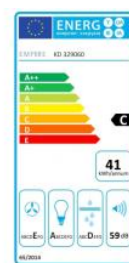

Odsavač par CATA EMPIRE KD 329060

Rozměry v mm

- **Kategorie:** Komínové ke zdi
- **Šíře:** 60 cm
- **Barva:** Bílá / Bílé sklo
- **Upřesnění:** Korpus a velký šikmý panel je z bílé lakovaného plechu / Středový (menší) panel je z mléčně bílého skla
- **Motor:** 1 x 76 W
- **Max. sací výkon*:** 176 m³/h
- ***Tlak pro měření výkonu dle EN:** 15 Pa
- **Hlučnost Lw (hl. ak. výkonu) - max.:** 59 dB(A)
- **Hlučnost Lw (hl. ak. výkonu) - min.:** 50 dB(A)
- **Počet rychlostí:** 3
- **Ovládání:** Mechanické tlačítkové
- **Osvětlení:** 2 x 2 W LED
- **Směr odtahu:** Nahoru
- **Průměr odtahu:** 100 mm
- **Tukové filtry:** Kovové sendvičové
- **Výška k vrcholu příruby:** 380 mm
- **Recirkulace:** Ano
- **Výšková variabilita:** Ano
- **LED osvětlení:** Ano
- **Tukové filtry lze mýt v myčce:** Ano
- **Energetická třída:** C
- **Min. výška nad elektrickou deskou:** 500mm
- **Min. výška nad plynovou deskou:** 750mm

Komínová digestoř ke zdi, šíře 60 cm, bílá / bílé sklo, max. výkon 204 m³/h (15 Pa), hlučnost Lw 50 - 59 dB(A), 3 rychlosti, odsávací jednotky mají individuálně vyvažovanou turbínu, motory jsou opatřené vratnými tepelnými pojistkami (při přetížení motoru vypne, po jeho vychladnutí opět sepne), mechanické tlačítkové ovládání, kovové sendvičové tukové filtry, které lze mýt v myčce, možnost práce v odtahovém i recirkulačním režimu, výstupní průměr 100 mm, **Výbava:** úsporné LED osvětlení 2 x 2 W, **Benefity:** šikmá digestoř zvětšuje manipulační prostor nad varnou deskou a výrazně omezuje riziko bouchnutí se do hlavy o digestoř, šikmá digestoř může být instalovaná o 10-15 cm níž, než digestoře s rovnou spodní částí (snazší dostupnost ovládacích prvků i pro osoby menšího vzrůstu)