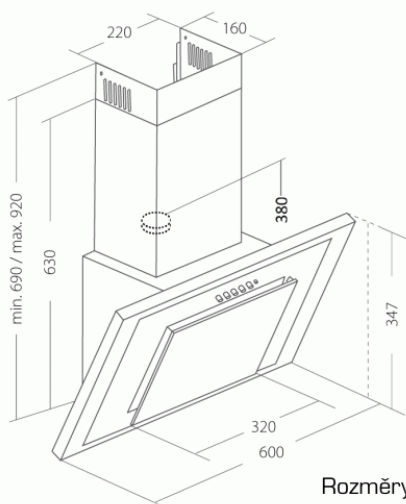

Odsavač par CATA EMPIRE KD 330060

Rozměry v mm

- **Kategorie:** Komínové ke zdi
- **Šíře:** 60 cm
- **Barva:** Černá / Černé sklo
- **Upřesnění:** Korpus a velký šikmý panel je z černě lakovaného plechu / Středový (menší) panel je z černého skla
- **Motor:** 1 x 76 W
- **Max. sací výkon*:** 162 m³/h
- ***Tlak pro měření výkonu dle EN:** 15 Pa
- **Hlučnost Lw (hl. ak. výkonu) - max.:** 59 dB(A)
- **Hlučnost Lw (hl. ak. výkonu) - min.:** 50 dB(A)
- **Počet rychlostí:** 3
- **Ovládání:** Mechanické tlačítkové
- **Osvětlení:** 2 x 2 W LED
- **Směr odtahu:** Nahoru
- **Průměr odtahu:** 100 mm
- **Tukové filtry:** Kovové sendvičové
- **Výška k vrcholu příruby:** 380 mm
- **Recirkulace:** Ano
- **Výšková variabilita:** Ano
- **LED osvětlení:** Ano
- **Tukové filtry lze mýt v myčce:** Ano
- **Energetická třída:** C
- **Min. výška nad elektrickou deskou:** 500mm
- **Min. výška nad plynovou deskou:** 750mm

Komínová digestoř ke zdi, šíře 60 cm, černá / černé sklo, max. výkon 162 m³/h (15 Pa), hlučnost Lw 50 - 59 dB(A), 3 rychlosti, odsávací jednotky mají individuálně vyvažovanou turbínu, motory jsou opatřené vratnými tepelnými pojistkami (při přetížení motoru vypne, po jeho vychladnutí opět sepne), mechanické tlačítkové ovládání, kovové sendvičové tukové filtry, které lze mýt v myčce, možnost práce v odtahovém i recirkulačním režimu, výstupní průměr 100 mm, **Výbava:** úsporné LED osvětlení 2 x 2 W, **Benefity:** šikmá digestoř zvětšuje manipulační prostor nad varnou deskou a výrazně omezuje riziko bouchnutí se do hlavy o digestoř, šikmá digestoř může být instalovaná o 10-15 cm níž, než digestoře s rovnou spodní částí (snazší dostupnost ovládacích prvků i pro osoby menšího vzrůstu)