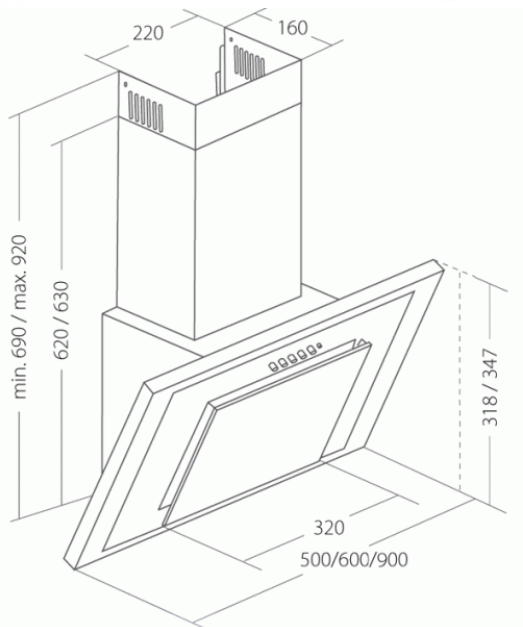

# Odsavač par CATA EMPIRE KD 331050

- **Kategorie:** Komínové ke zdi
- **Šíře:** 50 cm
- **Barva:** Nerez / sklo
- **Upřesnění:** Černé sklo
- **Motor:** 140 W
- **Max. sací výkon\*:** 297 m<sup>3</sup>/h
- **\*Tlak pro měření výkonu dle EN:** 15 Pa
- **Hlučnost Lw (hl. ak. výkonu) - max.:** 61 dB(A)
- **Hlučnost Lw (hl. ak. výkonu) - min.:** 51 dB(A)
- **Počet rychlostí:** 3
- **Ovládání:** Mechanické tlačítkové
- **Osvětlení:** 2 × 2 W LED
- **Směr odtahu:** Nahoru
- **Průměr odtahu:** 120 mm
- **Tukové filtry:** Kovové sendvičové
- **Recirkulace:** Ano
- **Výšková variabilita:** Ano
- **LED osvětlení:** Ano
- **Tukové filtry lze mýt v myčce:** Ano
- **Energetická třída:** D
- **Min. výška nad elektrickou deskou:** 500mm
- **Min. výška nad plynovou deskou:** 750mm

Komínová digestoř ke zdi, šíře 50 cm, nerez / černé sklo, max. výkon 297 m<sup>3</sup>/h (15 Pa), hlučnost Lw 51 - 61 dB(A), 3 rychlosti, odsávací jednotky mají individuálně vyvažovanou turbínu, motory jsou opatřené vratnými tepelnými pojistkami (při přetížení motoru vypne, po jeho vychladnutí opět sepne), mechanické tlačítkové ovládání, kovové sendvičové tukové filtry, které lze mýt v myčce, možnost práce v odtahovém i recirkulačním režimu, výstupní průměr 120 mm, **Výbava:** úsporné LED osvětlení 2 × 2 W, zdarma zpětná klapka, **Benefity:** šikmá digestoř zvětšuje manipulační prostor nad varnou deskou a výrazně omezuje riziko bouchnutí se do hlavy o digestoř, šikmá digestoř může být instalovaná o 10-15 cm níž, než digestoře s rovnou spodní částí (snazší dostupnost ovládacích prvku i pro osoby menšího vzrůstu)