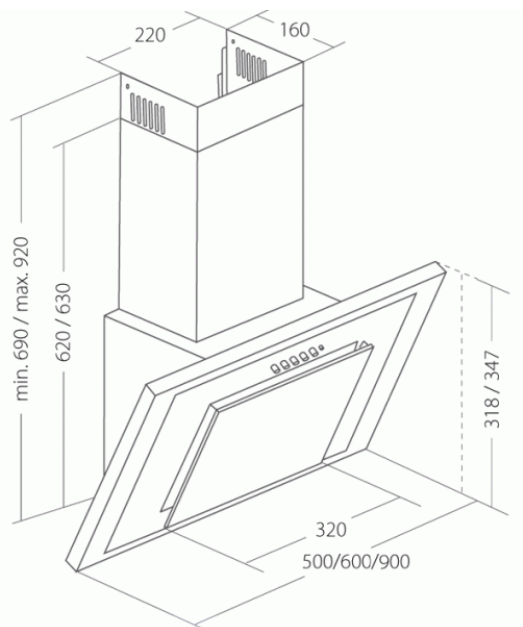

Odsavač par CATA EMPIRE KD 331090

- **Kategorie:** Komínové ke zdi
- **Šíře:** 90 cm
- **Barva:** Nerez / sklo
- **Upřesnění:** Černé sklo
- **Motor:** 140 W
- **Max. sací výkon*:** 297 m³/h
- ***Tlak pro měření výkonu dle EN:** 15 Pa
- **Hlučnost Lw (hl. ak. výkonu) - max.:** 61 dB(A)
- **Hlučnost Lw (hl. ak. výkonu) - min.:** 51 dB(A)
- **Počet rychlostí:** 3
- **Ovládání:** Mechanické tlačítkové
- **Osvětlení:** 2 × 2 W LED
- **Směr odtahu:** Nahoru
- **Průměr odtahu:** 120 mm
- **Tukové filtry:** Kovové sendvičové
- **Recirkulace:** Ano
- **Výšková variabilita:** Ano
- **LED osvětlení:** Ano
- **Tukové filtry lze mýt v myčce:** Ano
- **Energetická třída:** D
- **Min. výška nad elektrickou deskou:** 500mm
- **Min. výška nad plynovou deskou:** 750mm

Komínová digestoř ke zdi, šíře 90 cm, nerez / černé sklo, max. výkon 297 m³/h (15 Pa), hlučnost Lw 51 - 61 dB(A), 3 rychlosti, odsávací jednotky mají individuálně vyvažovanou turbínu, motory jsou opatřené vratnými tepelnými pojistkami (při přetížení motoru vypne, po jeho vychladnutí opět sepne), mechanické tlačítkové ovládání, kovové sendvičové tukové filtry, které lze mýt v myčce, možnost práce v odtahovém i recirkulačním režimu, výstupní průměr 120 mm, **Výbava:** úsporné LED osvětlení 2 × 2 W, zdarma zpětná klapka, **Benefity:** šikmá digestoř zvětšuje manipulační prostor nad varnou deskou a výrazně omezuje riziko bouchnutí se do hlavy o digestoř, šikmá digestoř může být instalovaná o 10-15 cm níž, než digestoře s rovnou spodní částí (snazší dostupnost ovládacích prvku i pro osoby menšího vzrůstu)