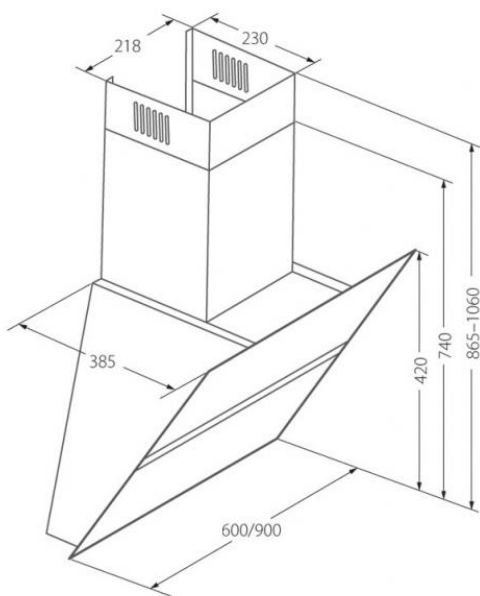

Odsavač par CATA EMPIRE KDp 348090 + DÁLKOVÉ OVLÁDÁNÍ

- **Kategorie:** Komínové ke zdi
- **Šíře:** 90 cm
- **Barva:** Bílá / sklo
- **Upřesnění:** Bílé sklo
- **Motor:** 140 W
- **Max. sací výkon*:** 405 m³/h
- ***Tlak pro měření výkonu dle EN:** 5 Pa
- **Hlučnost Lw (hl. ak. výkonu) - max.:** 61 dB(A)
- **Hlučnost Lw (hl. ak. výkonu) - min.:** 51 dB(A)
- **Počet rychlostí:** 3
- **Ovládání:** Elektronické tlačítkové
- **Osvětlení:** 2 x 2 W LED
- **Směr odtahu:** Nahoru
- **Průměr odtahu:** 150, zdarma redukce 150 / 120 mm
- **Tukové filtry:** Kovové sendvičové
- **Recirkulace:** Ano
- **Výšková variabilita:** Ano
- **LED osvětlení:** Ano
- **Dálkové ovládání:** Ano
- **Tukové filtry lze mýt v myčce:** Ano
- **Energetická třída:** D
- **Min. výška nad elektrickou deskou:** 500mm
- **Min. výška nad plynovou deskou:** 750mm

Komínová digestoř ke zdi, šíře 90 cm, bílá / bílé sklo, max. výkon 405 m³/h (5 Pa), hlučnost Lw 51 - 61 dB(A), 3 rychlosti, elektronické tlačítkové ovládání s doběhovým časovačem, odsávací jednotky mají individuálně vyvažovanou turbínu, motory jsou opatřené vratnými tepelnými pojistkami (při přetížení motoru vypne, po jeho vychladnutí opět sepne), kovové sendvičové tukové filtry, které lze mýt v myčce, možnost práce v odtahovém i recirkulačním režimu, výstupní průměr 150 mm, **Výbava:** úsporné LED osvětlení 2 x 2 W, zdarma redukce na 120 mm a zpětná klapka, zdarma dálkové ovladač i s bateriemi, **Benefity:** používání dálkového ovládání usnadňuje údržbu digestoře (méně otisků na digestoři = snazší čištění), ovladač je opatřený magnetem, lze jej přichytit třeba na dveře lednice (může být snadno po ruce, nikam nezapadne), šikmá digestoř zvětšuje manipulační prostor nad varnou deskou a výrazně omezuje riziko bouchnutí se do hlavy o digestoř, šikmá digestoř může být instalovaná o 10-15 cm níž, než digestoře s rovnou spodní částí (snazší dostupnost ovládacích prvků i pro osoby menšího vzrůstu)