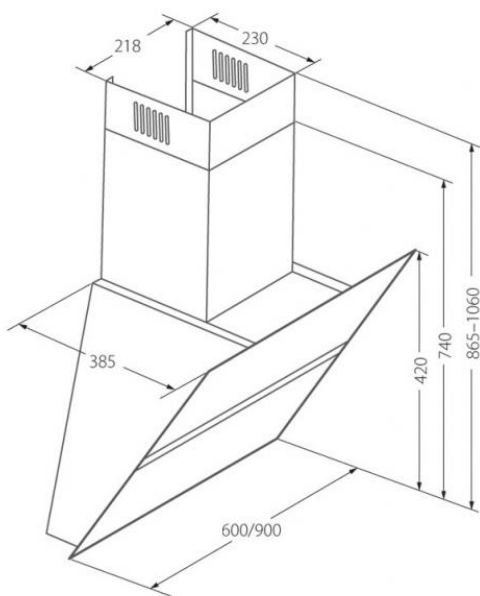

# Odsavač par CATA EMPIRE KDp 349090 + DÁLKOVÉ OVLÁDÁNÍ

- **Kategorie:** Komínové ke zdi
- **Šíře:** 90 cm
- **Barva:** Černá / sklo
- **Upřesnění:** Černé sklo
- **Motor:** 140 W
- **Max. sací výkon\*:** 405 m<sup>3</sup>/h
- **\*Tlak pro měření výkonu dle EN:** 5 Pa
- **Hlučnost Lw (hl. ak. výkonu) - max.:** 61 dB(A)
- **Hlučnost Lw (hl. ak. výkonu) - min.:** 51 dB(A)
- **Počet rychlostí:** 3
- **Ovládání:** Elektronické tlačítkové
- **Osvětlení:** 2 × 2 W LED
- **Směr odtahu:** Nahoru
- **Průměr odtahu:** 150, zdarma redukce 150 / 120 mm
- **Tukové filtry:** Kovové sendvičové
- **Recirkulace:** Ano
- **Výšková variabilita:** Ano
- **LED osvětlení:** Ano
- **Dálkové ovládání:** Ano
- **Tukové filtry lze mýt v myčce:** Ano
- **Energetická třída:** D
- **Min. výška nad elektrickou deskou:** 500mm
- **Min. výška nad plynovou deskou:** 750mm

Komínová digestoř ke zdi, šíře 90 cm, černá / černé sklo, max. výkon 405 m<sup>3</sup>/h (5 Pa), hlučnost Lw 51 - 61 dB(A), 3 rychlosti, elektronické tlačítkové ovládání s doběhovým časovačem, odsávací jednotky mají individuálně vyvažovanou turbínu, motory jsou opatřené vratnými tepelnými pojistkami (při přetížení motoru vypne, po jeho vychladnutí opět sepne), kovové sendvičové tukové filtry, které lze mýt v myčce, možnost práce v odtahovém i recirkulačním režimu, výstupní průměr 150 mm, **Výbava:** úsporné LED osvětlení 2 × 2 W, zdarma redukce na 120 mm a zpětná klapka, zdarma dálkové ovladač i s bateriemi, **Benefity:** používání dálkového ovládání usnadňuje údržbu digestoře (méně otisků na digestoři = snazší čištění), ovladač je opatřený magnetem, lze jej přichytit třeba na dveře lednice (může být snadno po ruce, nikam nezapadne), šikmá digestoř zvětšuje manipulační prostor nad varnou deskou a výrazně omezuje riziko bouchnutí se do hlavy o digestoř, šikmá digestoř může být instalovaná o 10-15 cm níž, než digestoře s rovnou spodní částí (snazší dostupnost ovládacích prvků i pro osoby menšího vzrůstu)