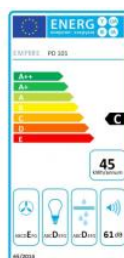

# Odsavač par CATA EMPIRE PD 101060 Nerez

- **Kategorie:** Podskříňkové
- **Šíře:** 60 cm
- **Barva:** Nerez
- **Motor:** 1 × 76 W
- **Max. sací výkon\*:** 160 m<sup>3</sup>/h
- **\*Tlak pro měření výkonu dle EN:** 15 Pa
- **Hlučnost Lw (hl. výkonu) - max.:** 61 dB(A)
- **Hlučnost Lw (hl. výkonu) - min.:** 50 dB(A)
- **Počet rychlostí:** 3
- **Ovládání:** Mechanické tlačítkové
- **Osvětlení:** LED 1 × 4 W
- **Směr odtahu:** Horní a zadní odtah
- **Průměr odtahu:** 120 mm
- **Tukové filtry:** Kovový kazetový sendvičový
- **Výška k vrcholu příruby:** 180 mm
- **Recirkulace:** Ano
- **LED osvětlení:** Ano
- **Tukové filtry lze mýt v myčce:** Ano
- **Energetická třída:** C
- **Min. výška nad elektrickou deskou:** 500mm
- **Min. výška nad plynovou deskou:** 750mm
- **Hmotnost:** 5,6kg

Podskříňková digestoř, šíře 60 cm, nerez, max. výkon 160 m<sup>3</sup>/h (15 Pa), hlučnost Lw 50 - 61 dB(A), 3 rychlosti, mechanické tlačítkové ovládání, kovové sendvičové tukové filtry, které lze mýt v myčce, možnost práce v odtahovém i recirkulačním režimu, výstupní průměr 120 mm, osvětlení 1 × 4 W LED žárovka E14, **Výbava:** zdarma zpětná klapka