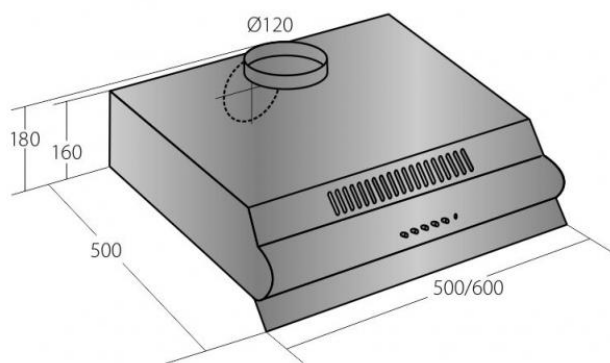

# Odsavač par CATA EMPIRE PD 101060 Nerez

- **Kategorie:** Podskříňkové
- **Šíře:** 60 cm
- **Barva:** Nerez
- **Motor:** 1 × 76 W
- **Max. sací výkon\*:** 160 m<sup>3</sup>/h
- **\*Tlak pro měření výkonu dle EN:** 15 Pa
- **Hlučnost Lw (hl. výkonu) - max.:** 61 dB(A)
- **Hlučnost Lw (hl. výkonu) - min.:** 50 dB(A)
- **Počet rychlostí:** 3
- **Ovládání:** Mechanické tlačítkové
- **Osvětlení:** LED 1 × 4 W
- **Směr odtahu:** Horní a zadní odtah
- **Průměr odtahu:** 120 mm
- **Tukové filtry:** Kovový kazetový sendvičový
- **Výška k vrcholu příruby:** 180 mm
- **Recirkulace:** Ano
- **LED osvětlení:** Ano
- **Tukové filtry lze mýt v myčce:** Ano
- **Energetická třída:** C
- **Min. výška nad elektrickou deskou:** 500mm
- **Min. výška nad plynovou deskou:** 750mm
- **Hmotnost:** 5,6kg

Podskříňková digestoř, šíře 60 cm, nerez, max. výkon 160 m<sup>3</sup>/h (15 Pa), hlučnost Lw 50 - 61 dB(A), 3 rychlosti, mechanické tlačítkové ovládání, kovové sendvičové tukové filtry, které lze mýt v myčce, možnost práce v odtahovém i recirkulačním režimu, výstupní průměr 120 mm, osvětlení 1 × 4 W LED žárovka E14, **Výbava:** zdarma zpětná klapka