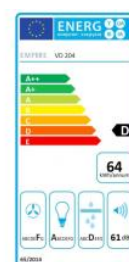

Odsavač par CATA EMPIRE VD 204060 Nerez

Rozměry v mm
* s redukcí ze 150 mm
na 120 mm připočítat 60 mm

- **Kategorie:** Vestavné
- **Šíře:** 60 cm
- **Barva:** Nerez
- **Motor:** 1 × 100 W
- **Max. sací výkon*:** 405 m³/h
- ***Tlak pro měření výkonu dle EN:** 5 Pa
- **Hlučnost Lw (hl. výkonu) - max.:** 61 dB(A)
- **Hlučnost Lw (hl. výkonu) - min.:** 51 dB(A)
- **Počet rychlostí:** 3
- **Ovládání:** Mechanické tlačítkové
- **Osvětlení:** 2 × 2 W LED
- **Směr odtahu:** Nahoru
- **Průměr odtahu:** 150, zdarma redukce 150 / 120 mm
- **Tukové filtry:** Kovové sendvičové
- **Výška k vrcholu příruby:** 285 mm
- **Recirkulace:** Ano
- **LED osvětlení:** Ano
- **Tukové filtry lze mýt v myčce:** Ano
- **Energetická třída:** D
- **Min. výška nad elektrickou deskou:** 500mm
- **Min. výška nad plynovou deskou:** 750mm
- **Hmotnost:** 7kg

Vestavná digestoř, šíře 60 cm, nerez, max. výkon 405 m³/h (5 Pa), hlučnost Lw 51 - 61 dB(A), 3 rychlosti, odsávací jednotky mají individuálně vyvažovanou turbínu, motory jsou opatřeny vratnými tepelnými pojistkami (při přetížení motoru vypne, po jeho vychladnutí opět sepne), mechanické tlačítkové ovládání, kovové sendvičové tukové filtry, které lze mýt v myčce, možnost práce v odtahovém i recirkulačním režimu, výstupní průměr 150 mm, **Výbava:** úsporné LED osvětlení 2 × 2 W, zdarma redukce na 120 mm a zpětná klapka