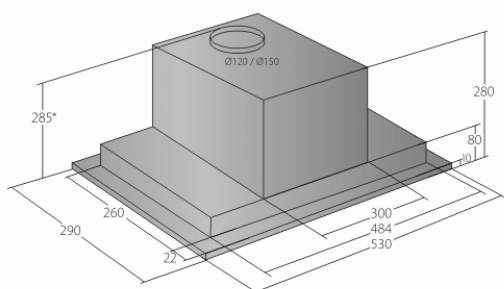

Odsavač par CATA EMPIRE VD 204060 Nerez

Rozměry v mm
* s redukcí ze 150 mm
na 120 mm připočítat 60 mm

- **Kategorie:** Vestavné
- **Šíře:** 60 cm
- **Barva:** Nerez
- **Motor:** 1 × 100 W
- **Max. sací výkon*:** 405 m³/h
- ***Tlak pro měření výkonu dle EN:** 5 Pa
- **Hlučnost Lw (hl. výkonu) - max.:** 61 dB(A)
- **Hlučnost Lw (hl. výkonu) - min.:** 51 dB(A)
- **Počet rychlostí:** 3
- **Ovládání:** Mechanické tlačítkové
- **Osvětlení:** 2 × 2 W LED
- **Směr odtahu:** Nahoru
- **Průměr odtahu:** 150, zdarma redukce 150 / 120 mm
- **Tukové filtry:** Kovové sendvičové
- **Výška k vrcholu příruby:** 285 mm
- **Recirkulace:** Ano
- **LED osvětlení:** Ano
- **Tukové filtry lze mýt v myčce:** Ano
- **Energetická třída:** D
- **Min. výška nad elektrickou deskou:** 500mm
- **Min. výška nad plynovou deskou:** 750mm
- **Hmotnost:** 7kg

Vestavná digestoř, šíře 60 cm, nerez, max. výkon 405 m³/h (5 Pa), hlučnost Lw 51 - 61 dB(A), 3 rychlosti, odsávací jednotky mají individuálně vyvažovanou turbínu, motory jsou opatřeny vratnými tepelnými pojistkami (při přetížení motoru vypne, po jeho vychladnutí opět sepne), mechanické tlačítkové ovládání, kovové sendvičové tukové filtry, které lze mýt v myčce, možnost práce v odtahovém i recirkulačním režimu, výstupní průměr 150 mm, **Výbava:** úsporné LED osvětlení 2 × 2 W, zdarma redukce na 120 mm a zpětná klapka