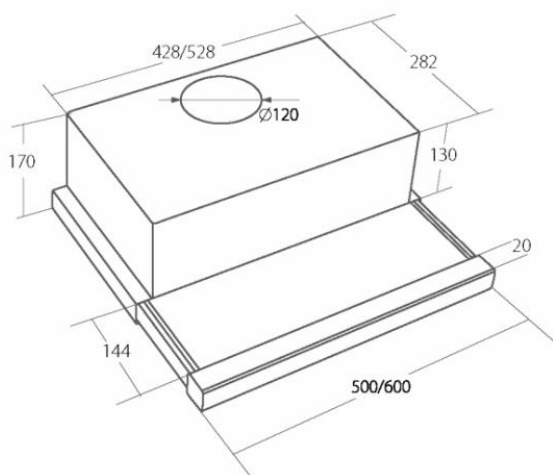

Odsavač par CATA EMPIRE VD 208050 Bílá

- **Kategorie:** Výsuvné
- **Šíře:** 50 cm
- **Barva:** Bílá
- **Motor:** 1 × 132 W
- **Max. sací výkon*:** 266 m³/h
- ***Tlak pro měření výkonu dle EN:** 15 Pa
- **Hlučnost Lw (hl. ak. výkonu) - max.:** 62 dB(A)
- **Hlučnost Lw (hl. ak. výkonu) - min.:** 54 dB(A)
- **Max. tlak:** 229 Pa
- **Počet rychlostí:** 3
- **Ovládání:** Mechanické posuvné
- **Osvětlení:** 2 × 2 W LED
- **Směr odtahu:** Nahoru
- **Průměr odtahu:** 120 mm
- **Tukové filtry:** Kovové sendvičové
- **Výška k vrcholu příruby:** 205 mm
- **Recirkulace:** Ano - Nutné 2 ks filtru
- **LED osvětlení:** Ano
- **Tukové filtry lze mýt v myčce:** Ano
- **Energetická třída:** D
- **Min. výška nad elektrickou deskou:** 550mm
- **Min. výška nad plynovou deskou:** 750mm
- **Hmotnost:** 5,7kg

Vestavná digestoř výsuvná, šíře 50 cm, bílá s bílou lištou, max. výkon 266 m³/h (15 Pa), hlučnost Lw 54 - 62 dB(A), 3 rychlosti, odsávací jednotky mají individuálně vyvažovanou turbínu, motory jsou opatřeny vratnými tepelnými pojistkami (při přetížení motoru vypne, po jeho vychladnutí opět sepne), mechanické posuvné ovládání, kovové sendvičové tukové filtry, které lze mýt v myčce, možnost práce v odtahovém i recirkulačním režimu, **Výbava:** úsporné LED osvětlení 2 × 2 W, zdarma zpětná klapka