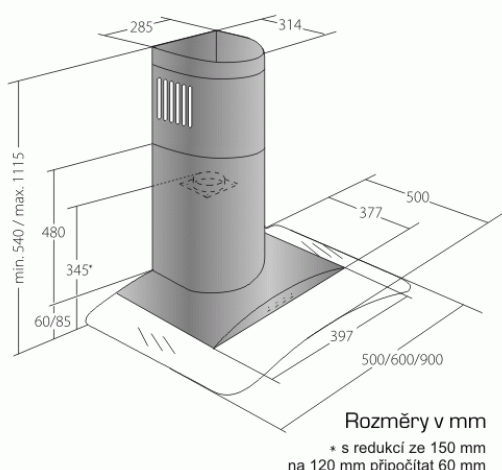

Odsavač par CATA EMPIRE VIP KD 507050 + DÁLKOVÉ OVLÁDÁNÍ

- **Kategorie:** Komínové ke zdi
- **Šíře:** 50 cm
- **Barva:** Nerez / sklo
- **Upřesnění:** Tónované sklo
- **Motor:** 1 × 250 W
- **Max. sací výkon*:** 697 m³/h
- ***Tlak pro měření výkonu dle EN:** 5 Pa
- **Hlučnost Lw (hl. ak. výkonu) - max.:** 69 dB(A)
- **Hlučnost Lw (hl. ak. výkonu) - min.:** 51 dB(A)
- **Počet rychlostí:** 3 + TURBO
- **Ovládání:** Elektronické s LED displejem
- **Osvětlení:** 2 × LED 2 W
- **Směr odtahu:** Nahoru
- **Průměr odtahu:** 150, zdarma redukce 150 / 120 mm
- **Tukové filtry:** Kovové sendvičové
- **Výška k vrcholu příruby:** 345 (pr. 150) / 405 (pr. 120) mm
- **Doběh ventilátoru:** Ano
- **Recirkulace:** Ano
- **Výšková variabilita:** Ano
- **LED osvětlení:** Ano
- **Dálkové ovládání:** Ano
- **Tukové filtry lze mýt v myčce:** Ano
- **Energetická třída:** B
- **Min. výška nad elektrickou deskou:** 500mm
- **Min. výška nad plynovou deskou:** 750mm

Maximální výkon 697 m³/h (5 Pa) - hlučnost Lw při max. výkonu je 69 dB(A) - odsávací jednotky mají individuálně vyvažovanou turbínu - motory jsou opatřeny vratnými tepelnými pojistkami (při přetížení motoru vypne, po jeho vychladnutí opět sepne) - elektronické ovládání s LED displejem - dálkové ovládání - zdarma dálkový ovladač i s bateriemi - nastavitelný časovač v rozsahu 10 až 60 minut - indikace nutnosti vyčištění tukových filtrů a výměny uhlíkových filtrů - kovové sendvičové tukové filtry, které lze mýt v myčce - výstupní průměr 150 mm - zdarma přiložena redukce 150 mm / 120 mm a zpětná klapka - možnost práce v odtahovém i v recirkulačním režimu