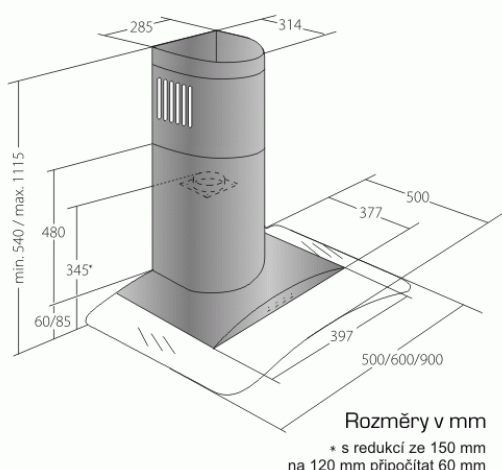

Odsavač par CATA EMPIRE VIP KD 507060 + DÁLKOVÉ OVLÁDÁNÍ

- **Kategorie:** Komínové ke zdi
- **Šíře:** 60 cm
- **Barva:** Nerez / sklo
- **Upřesnění:** Tónované sklo
- **Motor:** 1 × 140 W
- **Max. sací výkon*:** 440 m³/h
- ***Tlak pro měření výkonu dle EN:** 5 Pa
- **Hlučnost Lw (hl. ak. výkonu) - max.:** 64 dB(A)
- **Hlučnost Lw (hl. ak. výkonu) - min.:** 48 dB(A)
- **Počet rychlostí:** 3
- **Ovládání:** Elektronické s LED displejem
- **Osvětlení:** 2 × LED 2 W
- **Směr odtahu:** Nahoru
- **Průměr odtahu:** 150, zdarma redukce 150 / 120 mm
- **Tukové filtry:** Kovové sendvičové
- **Výška k vrcholu příruby:** 345 (pr. 150) / 405 (pr. 120) mm
- **Doběh ventilátoru:** Ano
- **Recirkulace:** Ano
- **Výšková variabilita:** Ano
- **LED osvětlení:** Ano
- **Dálkové ovládání:** Ano
- **Tukové filtry lze mýt v myčce:** Ano
- **Energetická třída:** D
- **Min. výška nad elektrickou deskou:** 500mm
- **Min. výška nad plynovou deskou:** 750mm

Maximální výkon 440 m³/h (5 Pa) - hlučnost Lw při max. výkonu je 64 dB(A) - odsávací jednotky mají individuálně vyvažovanou turbínu - motory jsou opatřeny vratnými tepelnými pojistkami (při přetížení motoru vypne, po jeho vychladnutí opět sepne) - elektronické ovládání s LED displejem - dálkové ovládání - zdarma dálkový ovladač i s bateriemi - nastavitelný časovač v rozsahu 10 až 60 minut - indikace nutnosti vyčištění tukových filtrů a výměny uhlíkových filtrů - kovové sendvičové tukové filtry, které lze mýt v myčce - výstupní průměr 150 mm - zdarma přiložena redukce 150 mm / 120 mm a zpětná klapka - možnost práce v odtahovém i v recirkulačním režimu