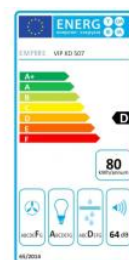

# Odsavač par CATA EMPIRE VIP KD 507090 + DÁLKOVÉ OVLÁDÁNÍ

- **Kategorie:** Komínové ke zdi
- **Šíře:** 90 cm
- **Barva:** Nerez / sklo
- **Upřesnění:** Tónované sklo
- **Motor:** 1 x 140 W
- **Max. sací výkon\*:** 440 m<sup>3</sup>/h
- **\*Tlak pro měření výkonu dle EN:** 5 Pa
- **Hlučnost Lw (hl. ak. výkonu) - max.:** 64 dB(A)
- **Hlučnost Lw (hl. ak. výkonu) - min.:** 48 dB(A)
- **Počet rychlostí:** 3
- **Ovládání:** Elektronické s LED displejem
- **Osvětlení:** 2 x LED 2 W
- **Směr odtahu:** Nahoru
- **Průměr odtahu:** 150, zdarma redukce 150 / 120 mm
- **Tukové filtry:** Kovové sendvičové
- **Výška k vrcholu příruby:** 345 (pr. 150) / 405 (pr. 120) mm
- **Doběh ventilátoru:** Ano
- **Recirkulace:** Ano
- **Výšková variabilita:** Ano
- **LED osvětlení:** Ano
- **Dálkové ovládání:** Ano
- **Tukové filtry lze mýt v myčce:** Ano
- **Energetická třída:** D
- **Min. výška nad elektrickou deskou:** 500mm
- **Min. výška nad plynovou deskou:** 750mm

Maximální výkon 440 m<sup>3</sup>/h (5 Pa) - hlučnost Lw při max. výkonu je 64 dB(A) - odsávací jednotky mají individuálně vyvažovanou turbínu - motory jsou opatřeny vratnými tepelnými pojistkami (při přetížení motoru vypne, po jeho vychladnutí opět sepne) - elektronické ovládání s LED displejem - dálkové ovládání - zdarma dálkový ovladač i s bateriemi - nastavitelný časovač v rozsahu 10 až 60 minut - indikace nutnosti vyčištění tukových filtrů a výměny uhlíkových filtrů - kovové sendvičové tukové filtry, které lze mýt v myčce - výstupní průměr 150 mm - zdarma přiložena redukce 150 mm / 120 mm a zpětná klapka - možnost práce v odtahovém i v recirkulačním režimu