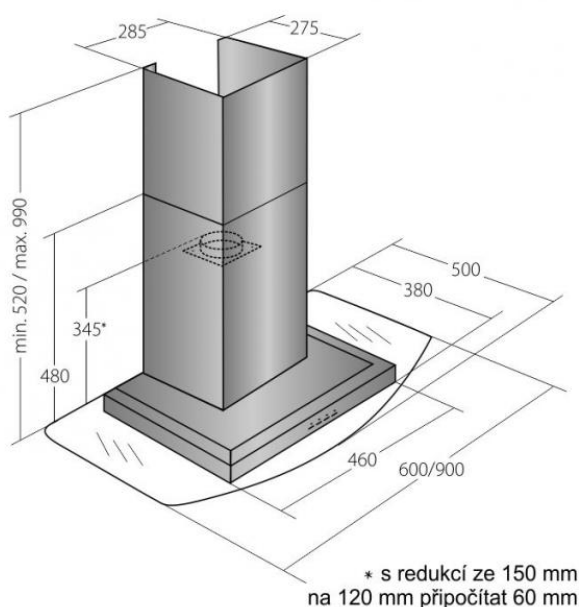

Odsavač par CATA EMPIRE VIP KD 510060 + DÁLKOVÉ OVLÁDÁNÍ

- **Kategorie:** Komínové ke zdi
- **Šíře:** 60 cm
- **Barva:** Nerez / sklo
- **Upřesnění:** Tónované sklo
- **Motor:** 1 × 275 W
- **Max. sací výkon*:** 822 m³/h
- ***Tlak pro měření výkonu dle EN:** 5 Pa
- **Hlučnost Lw (hl. ak. výkonu) - max.:** 69 dB(A)
- **Hlučnost Lw (hl. ak. výkonu) - min.:** 51 dB(A)
- **Počet rychlostí:** 3 + TURBO
- **Ovládání:** Elektronické s LED displejem
- **Osvětlení:** 2 × LED 2 W
- **Směr odtahu:** Nahoru
- **Průměr odtahu:** 150, zdarma redukce 150 / 120 mm
- **Tukové filtry:** Kovové sendvičové
- **Výška k vrcholu příruby:** 345 (pr. 150) / 405 (pr. 120) mm
- **Doběh ventilátoru:** Ano
- **Recirkulace:** Ano
- **Výšková variabilita:** Ano
- **LED osvětlení:** Ano
- **Dálkové ovládání:** Ano
- **Tukové filtry lze mýt v myčce:** Ano
- **Energetická třída:** A
- **Min. výška nad elektrickou deskou:** 500mm
- **Min. výška nad plynovou deskou:** 750mm

ENERG

ESPRE: V8 R213D

A

58,7 kWh/m²/yr

63,09

442033

Detailed description: This is a vertical energy label for a product. At the top, it features the 'ENERG' logo with a star and a recycling symbol. Below this, the text 'ESPRE: V8 R213D' is displayed. A central graphic shows a color-coded energy efficiency scale from A+++ (dark green) at the top to F (red) at the bottom. A black arrow points to the 'A' level on this scale. To the right of the scale, the energy consumption value '58,7 kWh/m²/yr' is shown in a white box. Below the scale, there are three icons: a fan, a lightbulb, and a speaker, each with a small 'A' or 'B' rating. At the bottom left, the number '63,09' is displayed. The bottom right corner contains the number '442033'.