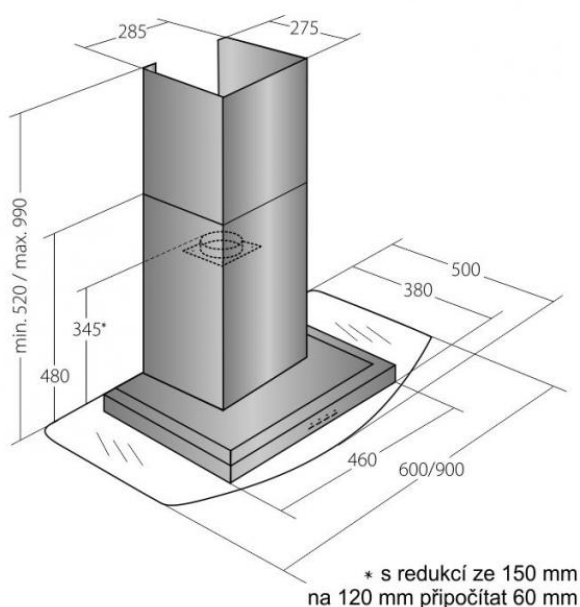

Odsavač par CATA EMPIRE VIP KD 510090 + DÁLKOVÉ OVLÁDÁNÍ

- **Kategorie:** Komínové ke zdi
- **Šíře:** 90 cm
- **Barva:** Nerez / sklo
- **Upřesnění:** Tónované sklo
- **Motor:** 1 × 250 W
- **Max. sací výkon*:** 697 m³/h
- ***Tlak pro měření výkonu dle EN:** 5 Pa
- **Hlučnost Lw (hl. ak. výkonu) - max.:** 69 dB(A)
- **Hlučnost Lw (hl. ak. výkonu) - min.:** 51 dB(A)
- **Počet rychlostí:** 3 + TURBO
- **Ovládání:** Elektronické s LED displejem
- **Osvětlení:** 2 × LED 2 W
- **Směr odtahu:** Nahoru
- **Průměr odtahu:** 150, zdarma redukce 150 / 120 mm
- **Tukové filtry:** Kovové sendvičové
- **Výška k vrcholu příruby:** 345 (pr. 150) / 405 (pr. 120) mm
- **Doběh ventilátoru:** Ano
- **Recirkulace:** Ano
- **Výšková variabilita:** Ano
- **LED osvětlení:** Ano
- **Dálkové ovládání:** Ano
- **Tukové filtry lze mýt v myčce:** Ano
- **Energetická třída:** B
- **Min. výška nad elektrickou deskou:** 500mm
- **Min. výška nad plynovou deskou:** 750mm

ENERG

ESPRE: VP 82/120

B

76,0
kWh/m²/yr

ECO2
A++
EPC
A
EER
6,3

442933

The image shows a vertical energy label. At the top is the 'ENERG' logo with a star and a recycling symbol. Below it is the text 'ESPRE: VP 82/120'. A color-coded scale from A (green) to G (red) is shown, with a black arrow pointing to 'B'. To the right of the scale is a box containing '76,0 kWh/m²/yr'. At the bottom, there are three icons: a leaf for 'ECO2 A++', a lightbulb for 'EPC A', and a speaker for 'EER 6,3'. The number '442933' is at the very bottom.