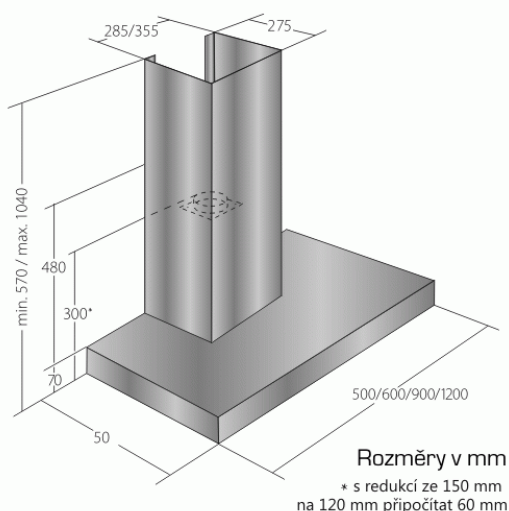

Odsavač par CATA EMPIRE VIP KD 511060 + DÁLKOVÉ OVLÁDÁNÍ

- **Kategorie:** Komínové ke zdi
- **Šíře:** 60 cm
- **Barva:** Nerez
- **Motor:** 1 × 275 W
- **Max. sací výkon*:** 822 m³/h
- ***Tlak pro měření výkonu dle EN:** 5 Pa
- **Hlučnost Lw (hl. ak. výkonu) - max.:** 69 dB(A)
- **Hlučnost Lw (hl. ak. výkonu) - min.:** 51 dB(A)
- **Počet rychlostí:** 3 + TURBO
- **Ovládání:** Elektronické s LED displayem
- **Osvětlení:** 2 × LED 2 W
- **Směr odtahu:** Nahoru
- **Průměr odtahu:** 150, zdarma redukce 150 / 120 mm
- **Tukové filtry:** Kovové sendvičové
- **Výška k vrcholu příruby:** 300 (pr. 150) / 360 (pr. 120) mm
- **Doběh ventilátoru:** Ano
- **Recirkulace:** Ano
- **Výšková variabilita:** Ano
- **LED osvětlení:** Ano
- **Dálkové ovládání:** Ano
- **Tukové filtry lze mýt v myčce:** Ano
- **Energetická třída:** A
- **Min. výška nad elektrickou deskou:** 500mm
- **Min. výška nad plynovou deskou:** 750mm

Komínová digestoř ke zdi, šíře 60 cm, nerez, max. výkon 822 m³/h (5 Pa), hlučnost Lw 51 - 69 dB(A), 3 rychlosti + TURBO, odsávací jednotky mají individuálně vyvažovanou turbínu, motory jsou opatřeny vratnými tepelnými pojistkami (při přetížení motoru vypne, po jeho vychladnutí opět sepne), kovové sendvičové tukové filtry, které lze mýt v myčce, výstupní průměr 150 mm, možnost práce v odtahovém i recirkulačním režimu, **VIP výbava:** úsporné LED osvětlení 2 × 2 W, elektronické dotykové ovládání s doběhovým časovačem, zdarma dálkový ovladač i s bateriemi, zdarma redukce na 120 mm a zpětná klapka, **Benefity:** používání dálkového ovládání usnadňuje údržbu digestoře (méně otisků na digestoři = snazší čištění), ovladač je opatřený magnetem, lze jej přichytit třeba na dveře lednice (může být snadno po ruce, nikam nezapadne)