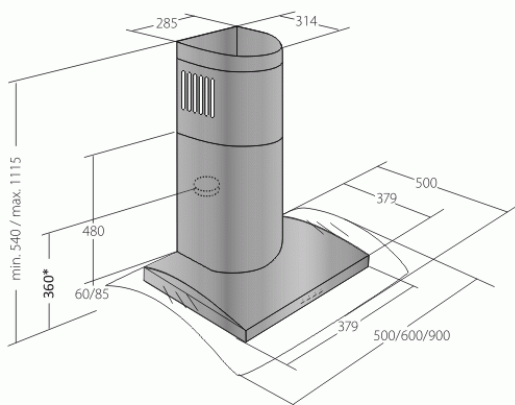

Odsavač par CATA EMPIRE VIP KD 512060 + DÁLKOVÉ OVLÁDÁNÍ

Rozměry v mm
* s redukcí ze 150 mm
na 120 mm připočítat 60 mm

- **Kategorie:** Komínové ke zdi
- **Šíře:** 60 cm
- **Barva:** Nerez / sklo
- **Upřesnění:** Tónované sklo
- **Motor:** 1 × 250 W
- **Max. sací výkon*:** 697 m³/h
- ***Tlak pro měření výkonu dle EN:** 5 Pa
- **Hlučnost Lw (hl. ak. výkonu) - max.:** 69 dB(A)
- **Hlučnost Lw (hl. ak. výkonu) - min.:** 51 dB(A)
- **Počet rychlostí:** 3 + TURBO
- **Ovládání:** Elektronické s LED displejem
- **Osvětlení:** 2 × LED 2 W
- **Směr odtahu:** Nahoru
- **Průměr odtahu:** 150, zdarma redukce 150 / 120 mm
- **Tukové filtry:** Kovové sendvičové
- **Výška k vrcholu příruby:** 360 (pr. 150) / 420 (pr. 120) mm
- **Doběh ventilátoru:** Ano
- **Recirkulace:** Ano
- **Výšková variabilita:** Ano
- **LED osvětlení:** Ano
- **Dálkové ovládání:** Ano
- **Tukové filtry lze mýt v myčce:** Ano
- **Energetická třída:** B
- **Min. výška nad elektrickou deskou:** 500mm
- **Min. výška nad plynovou deskou:** 750mm

Maximální výkon 697 m³/h (5 Pa) - hlučnost Lw při max. výkonu je 69 dB(A) - odsávací jednotky mají individuálně vyvažovanou turbínu - motory jsou opatřeny vratnými tepelnými pojistkami (při přetížení motoru vypne, po jeho vychladnutí opět sepne) - elektronické ovládání s LED displejem - dálkové ovládání - zdarma dálkový ovladač i s bateriemi - nastavitelný časovač v rozsahu 10 až 60 minut - indikace nutnosti vyčištění tukových filtrů a výměny uhlíkových filtrů - kovové sendvičové tukové filtry, které lze mýt v myčce - výstupní průměr 150 mm - zdarma přiložena redukce 150 mm / 120 mm a zpětná klapka - možnost práce v odtahovém i v recirkulačním režimu