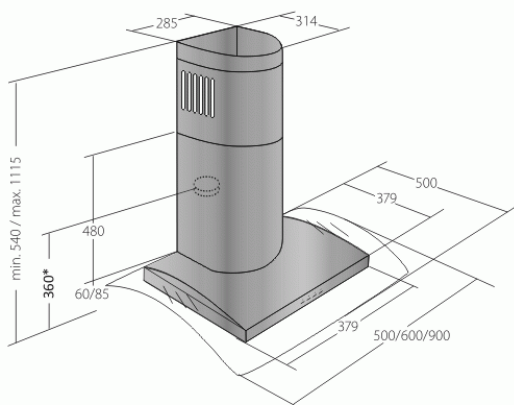

Odsavač par CATA EMPIRE VIP KD 512090 + DÁLKOVÉ OVLÁDÁNÍ

Rozměry v mm
* s redukcí ze 150 mm
na 120 mm připočítat 60 mm

- **Kategorie:** Komínové ke zdi
- **Šíře:** 90 cm
- **Barva:** Nerez / sklo
- **Upřesnění:** Tónované sklo
- **Motor:** 250
- **Max. sací výkon*:** 697 m³/h
- ***Tlak pro měření výkonu dle EN:** 5 Pa
- **Hlučnost Lw (hl. ak. výkonu) - max.:** 69 dB(A)
- **Hlučnost Lw (hl. ak. výkonu) - min.:** 51 dB(A)
- **Počet rychlostí:** 3 + TURBO
- **Ovládání:** Elektronické s LED displejem
- **Osvětlení:** 2 × LED 2 W
- **Směr odtahu:** Nahoru
- **Průměr odtahu:** 150, zdarma redukce 150 / 120 mm
- **Tukové filtry:** Kovové sendvičové
- **Výška k vrcholu příruby:** 360 (pr. 150) / 420 (pr. 120) mm
- **Doběh ventilátoru:** Ano
- **Recirkulace:** Ano
- **Výšková variabilita:** Ano
- **LED osvětlení:** Ano
- **Dálkové ovládání:** Ano
- **Tukové filtry lze mýt v myčce:** Ano
- **Energetická třída:** B
- **Min. výška nad elektrickou deskou:** 500mm
- **Min. výška nad plynovou deskou:** 750mm

Maximální výkon 697 m³/h (5 Pa) - hlučnost Lw při max. výkonu je 69 dB(A) - odsávací jednotky mají individuálně vyvažovanou turbínu - motory jsou opatřeny vratnými tepelnými pojistkami (při přetížení motoru vypne, po jeho vychladnutí opět sepne) - elektronické ovládání s LED displejem - dálkové ovládání - zdarma dálkový ovladač i s bateriemi - nastavitelný časovač v rozsahu 10 až 60 minut - indikace nutnosti vyčištění tukových filtrů a výměny uhlíkových filtrů - kovové sendvičové tukové filtry, které lze mýt v myčce - výstupní průměr 150 mm - zdarma přiložena redukce 150 mm / 120 mm a zpětná klapka - možnost práce v odtahovém i v recirkulačním režimu