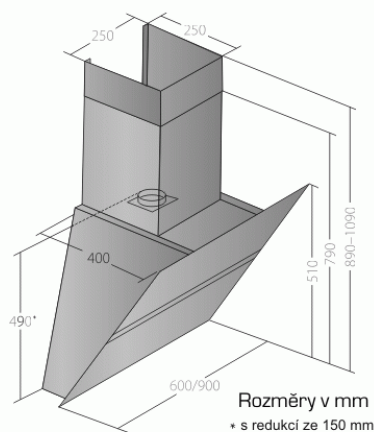

Odsavač par CATA EMPIRE VIP KD 519060 + DÁLKOVÉ OVLÁDÁNÍ

- **Kategorie:** Komínové ke zdi
- **Šíře:** 60 cm
- **Barva:** Nerez / sklo
- **Upřesnění:** Černé sklo
- **Motor:** 1 x 275 W
- **Max. sací výkon*:** 822 m³/h
- ***Tlak pro měření výkonu dle EN:** 5 Pa
- **Hlučnost Lw (hl. ak. výkonu) - max.:** 69 dB(A)
- **Hlučnost Lw (hl. ak. výkonu) - min.:** 51 dB(A)
- **Počet rychlostí:** 3 + TURBO
- **Ovládání:** Elektronické s LED displejem
- **Osvětlení:** 2 x LED 2 W
- **Směr odtahu:** Nahoru
- **Průměr odtahu:** 150, zdarma redukce 150 / 120 mm mm
- **Tukové filtry:** Kovové sendvičové
- **Výška k vrcholu příruby:** 490 (pr. 150) / 550 (pr. 120) mm
- **Doběh ventilátoru:** Ano
- **Recirkulace:** Ano
- **Výšková variabilita:** Ano
- **LED osvětlení:** Ano
- **Dálkové ovládání:** Ano
- **Tukové filtry lze mýt v myčce:** Ano
- **Energetická třída:** A
- **Min. výška nad elektrickou deskou:** 500mm
- **Min. výška nad plynovou deskou:** 750mm

Komínová digestoř ke zdi, šíře 60 cm, nerez / černé sklo, max. výkon 822 m³/h (5 Pa), hlučnost Lw 51 - 69 dB(A), 3 rychlosti + TURBO, odsávací jednotky mají individuálně vyvažovanou turbínu, motory jsou opatřeny vratnými tepelnými pojistkami (při přetížení motoru vypne, po jeho vychladnutí opět sepne), kovové sendvičové tukové filtry, které lze mýt v myčce, výstupní průměr 150 mm, možnost práce v odtahovém i recirkulačním režimu, **VIP výbava:** úsporné LED osvětlení 2 x 2 W, elektronické dotykové ovládání s doběhovým časovačem, zdarma dálkový ovladač i s bateriemi, zdarma redukce na 120 mm a zpětná klapka, **Benefity:** používání dálkového ovládání usnadňuje údržbu digestoře (méně otisků na digestoři = snazší čištění), ovladač je opatřený magnetem, lze jej přichytit třeba na dveře lednice (může být snadno po ruce, nikam nezapadne), šikmá digestoř zvětšuje manipulační prostor nad varnou deskou a výrazně omezuje riziko bouchnutí se do hlavy o digestoř, šikmá digestoř může být instalovaná o 10-15 cm níž, než digestoře s rovnou spodní částí (snazší dostupnost ovládacích prvků i pro osoby menšího vzrůstu)

Možnost dodávky digestoře s delšími komíny:

Digestoř je **standardně** dodáván s komínem, který se skládá ze 2 dílů, každý o délce 320 mm (čili **2x 320 mm**). Pro kuchyně s vyšším stropem jsme schopni tento model

Cena pro Vás:	Kč
Cena včetně DPH:	12 990.00 Kč
Cena bez DPH:	10 735.54 Kč
Původní MO cena s DPH:	16 990.00 Kč
Rec. poplatek RP - Odsavače par do 25 kg včetně DPH:	15.61 Kč
Rec. poplatek RP - Odsavače par do 25 kg bez DPH:	12.90 Kč

Kód zboží: **51906070**
Záruka: **24 měsíců**
Výrobce: **EMPIRE**