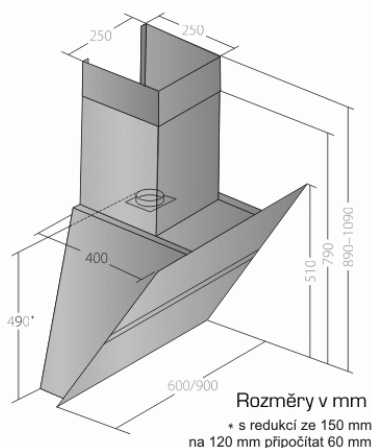

Odsavač par CATA EMPIRE VIP KD 519090 + DÁLKOVÉ OVLÁDÁNÍ

- **Kategorie:** Komínové ke zdi
- **Šíře:** 90 cm
- **Barva:** Nerez / sklo
- **Upřesnění:** Černé sklo
- **Motor:** 1 x 275 W
- **Max. sací výkon*:** 822 m³/h
- ***Tlak pro měření výkonu dle EN:** 5 Pa
- **Hlučnost Lw (hl. ak. výkonu) - max.:** 69 dB(A)
- **Hlučnost Lw (hl. ak. výkonu) - min.:** 51 dB(A)
- **Počet rychlostí:** 3 + TURBO
- **Ovládání:** Elektronické s LED displejem
- **Osvětlení:** 2 x LED 2 W
- **Směr odtahu:** Nahoru
- **Průměr odtahu:** 150, zdarma redukce 150 / 120 mm mm
- **Tukové filtry:** Kovové sendvičové
- **Výška k vrcholu příruby:** 490 (pr. 150) / 550 (pr. 120) mm
- **Doběh ventilátoru:** Ano
- **Recirkulace:** Ano
- **Výšková variabilita:** Ano
- **LED osvětlení:** Ano
- **Dálkové ovládání:** Ano
- **Tukové filtry lze mýt v myčce:** Ano
- **Energetická třída:** A
- **Min. výška nad elektrickou deskou:** 500mm
- **Min. výška nad plynovou deskou:** 750mm

Komínová digestoř ke zdi, šíře 90 cm, nerez / černé sklo, max. výkon 822 m³/h (5 Pa), hlučnost Lw 51 - 69 dB(A), 3 rychlosti + TURBO, odsávací jednotky mají individuálně vyvažovanou turbínu, motory jsou opatřeny vratnými tepelnými pojistkami (při přetížení motoru vypne, po jeho vychladnutí opět sepne), kovové sendvičové tukové filtry, které lze mýt v myčce, výstupní průměr 150 mm, možnost práce v odtahovém i recirkulačním režimu, **VIP výbava:** úsporné LED osvětlení 2 x 2 W, elektronické dotykové ovládání s doběhovým časovačem, zdarma dálkový ovladač i s bateriemi, zdarma redukce na 120 mm a zpětná klapka, **Benefity:** používání dálkového ovládání usnadňuje údržbu digestoře (méně otisků na digestoři = snazší čištění), ovladač je opatřený magnetem, lze jej přichytit třeba na dveře lednice (může být snadno po ruce, nikam nezapadne), šikmá digestoř zvětšuje manipulační prostor nad varnou deskou a výrazně omezuje riziko bouchnutí se do hlavy o digestoř, šikmá digestoř může být instalovaná o 10-15 cm níž, než digestoře s rovnou spodní částí (snazší dostupnost ovládacích prvků i pro osoby menšího vzrůstu)

Možnost dodávky digestoře s delšími komíny:

Digestoř je **standardně** dodáván s komínem, který se skládá ze 2 dílů, každý o délce 320 mm (čili **2x 320 mm**). Pro kuchyně s vyšším stropem jsme schopni tento model

Cena pro Vás:	Kč
Cena včetně DPH:	13 990.00 Kč
Cena bez DPH:	11 561.98 Kč
Rec. poplatek RP - Odsavače par do 25 kg včetně DPH:	15.61 Kč
Rec. poplatek RP - Odsavače par do 25 kg bez DPH:	12.90 Kč
Kód zboží:	51909070
Záruka:	24 měsíců
Výrobce:	EMPIRE