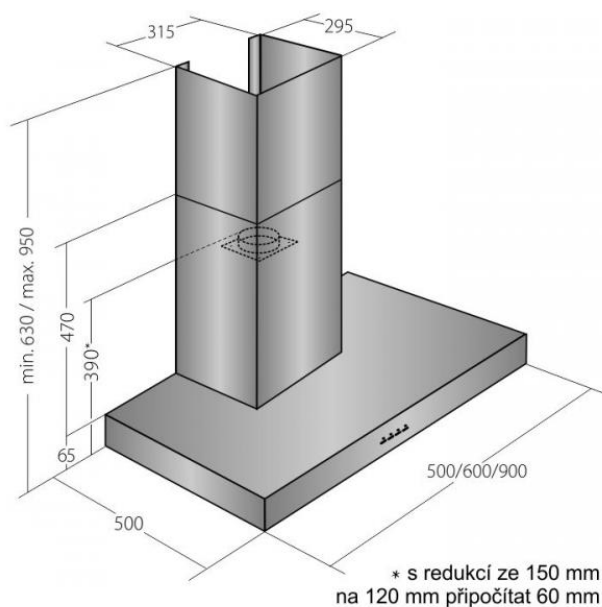

Odsavač par CATA EMPIRE VIP KD 522090 + DÁLKOVÉ OVLÁDÁNÍ

- **Kategorie:** Komínové ke zdi
- **Šíře:** 90 cm
- **Barva:** Nerez / sklo
- **Upřesnění:** Černé sklo
- **Motor:** 1 x 275 W
- **Max. sací výkon*:** 822 m³/h
- ***Tlak pro měření výkonu dle EN:** 5 Pa
- **Hlučnost Lw (hl. ak. výkonu) - max.:** 69 dB(A)
- **Hlučnost Lw (hl. ak. výkonu) - min.:** 51 dB(A)
- **Počet rychlostí:** 3 + TURBO
- **Ovládání:** Elektronické s LED displayem
- **Osvětlení:** 4 x LED 2 W
- **Směr odtahu:** Nahoru
- **Průměr odtahu:** 150, zdarma redukce 150 / 120 mm
- **Tukové filtry:** Kovové sendvičové
- **Výška k vrcholu příruby:** 390 (pr. 150) / 450 (pr. 120) mm
- **Doběh ventilátoru:** Ano
- **Recirkulace:** Ano
- **Výšková variabilita:** Ano
- **LED osvětlení:** Ano
- **Dálkové ovládání:** Ano
- **Tukové filtry lze mýt v myčce:** Ano
- **Energetická třída:** B
- **Min. výška nad elektrickou deskou:** 500mm
- **Min. výška nad plynovou deskou:** 750mm

Maximální výkon 697 m³/h (5 Pa) - hlučnost Lw při max. výkonu je 69 dB(A) - odsávací jednotky mají individuálně vyvažovanou turbínu - motory jsou opatřeny vratnými tepelnými pojistkami (při přetížení motoru vypne, po jeho vychladnutí opět sepne) - elektronické ovládání s LED displejem - dálkové ovládání - zdarma dálkový ovladač i s bateriemi - nastavitelný časovač v rozsahu 10 až 60 minut - indikace nutnosti vyčištění tukových filtrů a výměny uhlíkových filtrů - kovové sendvičové tukové filtry, které lze mýt v myčce - výstupní průměr 150 mm - zdarma přiložena redukce 150 mm / 120 mm a zpětná klapka - možnost práce v odtahovém i v recirkulačním režimu