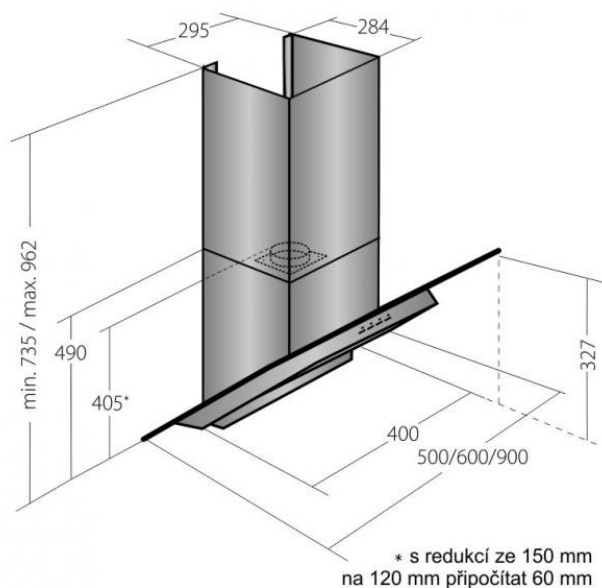

# Odsavač par CATA EMPIRE VIP KD 524090 + DÁLKOVÉ OVLÁDÁNÍ

- **Kategorie:** Komínové ke zdi
- **Šíře:** 90 cm
- **Barva:** Nerez / sklo
- **Upřesnění:** Černé sklo
- **Motor:** 1 × 275 W
- **Max. sací výkon\*:** 822 m<sup>3</sup>/h
- **\*Tlak pro měření výkonu dle EN:** 5 Pa
- **Hlučnost Lw (hl. ak. výkonu) - max.:** 69 dB(A)
- **Hlučnost Lw (hl. ak. výkonu) - min.:** 51 dB(A)
- **Počet rychlostí:** 3 + TURBO
- **Ovládání:** Elektronické s LED displejem
- **Osvětlení:** 2 × LED 2 W
- **Směr odtahu:** Nahoru
- **Průměr odtahu:** 150, zdarma redukce 150 / 120 mm mm
- **Tukové filtry:** Kovové sendvičové
- **Výška k vrcholu příruby:** 405 (pr. 150) / 465 (pr. 120) mm
- **Doběh ventilátoru:** Ano
- **Recirkulace:** Ano
- **Výšková variabilita:** Ano
- **LED osvětlení:** Ano
- **Dálkové ovládání:** Ano
- **Tukové filtry lze mýt v myčce:** Ano
- **Energetická třída:** A
- **Min. výška nad elektrickou deskou:** 500mm
- **Min. výška nad plynovou deskou:** 750mm

Maximální výkon 822 m<sup>3</sup>/h (5 Pa) - hlučnost Lw při max. výkonu je 69 dB(A) - odsávací jednotky mají individuálně vyvažovanou turbínu - motory jsou opatřeny vratnými tepelnými pojistkami (při přetížení motoru vypne, po jeho vychladnutí opět sepne) - elektronické ovládání s LED displejem - dálkové ovládání - zdarma dálkový ovladač i s bateriemi - nastavitelný časovač v rozsahu 10 až 60 minut - indikace nutnosti vyčištění tukových filtrů a výměny uhlíkových filtrů - kovové sendvičové tukové filtry, které lze mýt v myčce - výstupní průměr 150 mm - zdarma přiložena redukce 150 mm / 120 mm a zpětná klapka - možnost práce v odtahovém i v recirkulačním režimu