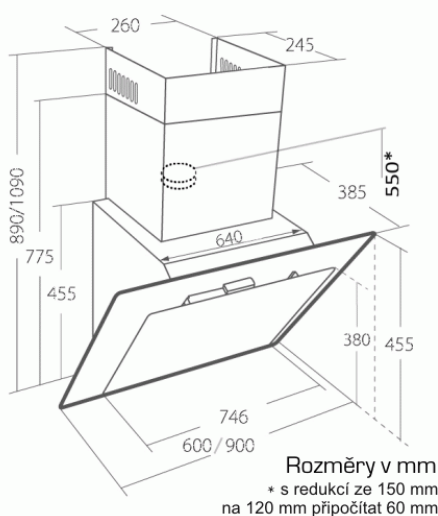

Odsavač par CATA EMPIRE VIP KD 526060 + DÁLKOVÉ OVLÁDÁNÍ

- **Kategorie:** Komínové ke zdi
- **Šíře:** 60 cm
- **Barva:** Nerez / sklo
- **Upřesnění:** Černé sklo
- **Motor:** 1 × 275 W
- **Max. sací výkon*:** 822 m³/h
- ***Tlak pro měření výkonu dle EN:** 5 Pa
- **Hlučnost Lw (hl. ak. výkonu) - min.:** 51 dB(A)
- **Počet rychlostí:** 3 + TURBO
- **Ovládání:** Elektronické s LED displejem
- **Osvětlení:** 2 × LED 2 W
- **Směr odtahu:** Nahoru
- **Průměr odtahu:** 150, zdarma redukce 150 / 120 mm mm
- **Tukové filtry:** Kovové sendvičové
- **Výška k vrcholu příruby:** 550 (pr. 150) / 610 (pr. 120) mm
- **Doběh ventilátoru:** Ano
- **Recirkulace:** Ano
- **Výšková variabilita:** Ano
- **LED osvětlení:** Ano
- **Dálkové ovládání:** Ano
- **Tukové filtry lze mýt v myčce:** Ano
- **Energetická třída:** A
- **Min. výška nad elektrickou deskou:** 500mm
- **Min. výška nad plynovou deskou:** 750mm

Komínová digestoř ke zdi, šíře 60 cm, nerez / černé sklo, max. výkon 822 m³/h (5 Pa), hlučnost Lw 51 - 69 dB(A), 3 rychlosti + TURBO, odsávací jednotky mají individuálně vyvažovanou turbínu, motory jsou opatřené vratnými tepelnými pojistkami (při přetížení motoru vypne, po jeho vychladnutí opět sepne), kovové sendvičové tukové filtry, které lze mýt v myčce, výstupní průměr 150 mm, možnost práce v odtahovém i recirkulačním režimu, **VIP výbava:** úsporné LED osvětlení 2 × 2 W, elektronické dotykové ovládání s doběhovým časovačem, zdarma dálkový ovladač i s bateriemi, zdarma redukce na 120 mm a zpětná klapka, **Benefity:** používání dálkového ovládání usnadňuje údržbu digestoře (méně otisků na digestoři = snazší čištění), ovladač je opatřený magnetem, lze jej přichytit třeba na dveře lednice (může být snadno po ruce, nikam nezapadne), šikmá digestoř zvětšuje manipulační prostor nad varnou deskou a výrazně omezuje riziko bouchnutí se do hlavy o digestoř, šikmá digestoř může být instalovaná o 10-15 cm níž, než digestoře s rovnou spodní částí (snazší dostupnost ovládacích prvků i pro osoby menšího vzrůstu)

Cena pro Vás:	Kč
Cena včetně DPH:	13 990.00 Kč
Cena bez DPH:	11 561.98 Kč
Původní MO cena s DPH:	15 990.00 Kč
Rec. poplatek RP - Odsavače par do 25 kg včetně DPH:	15.61 Kč
Rec. poplatek RP - Odsavače par do 25 kg bez DPH:	12.90 Kč

Kód zboží: **52606070**
Záruka: **24 měsíců**
Výrobce: **EMPIRE**