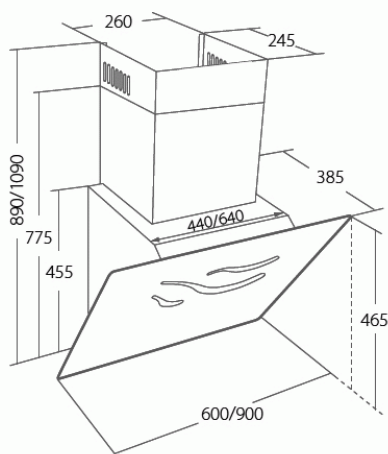

Odsavač par CATA EMPIRE VIP KD 534060 + DÁLKOVÉ OVLÁDÁNÍ

- **Kategorie:** Komínové ke zdi
- **Šíře:** 60 cm
- **Barva:** Nerez / sklo
- **Upřesnění:** Černé sklo
- **Motor:** 1 x 250 W
- **Max. sací výkon*:** 697 m³/h
- ***Tlak pro měření výkonu dle EN:** 5 Pa
- **Hlučnost Lw (hl. ak. výkonu) - max.:** 69 dB(A)
- **Hlučnost Lw (hl. ak. výkonu) - min.:** 51 dB(A)
- **Počet rychlostí:** 3 + TURBO
- **Ovládání:** Elektronické s LED displejem
- **Osvětlení:** 2 x LED 2 W
- **Směr odtahu:** Nahoru
- **Průměr odtahu:** 150, zdarma redukce 150 / 120 mm mm
- **Tukové filtry:** Kovové sendvičové
- **Výška k vrcholu příruby:** 550 (pr. 150) / 610 (pr. 120) mm
- **Doběh ventilátoru:** Ano
- **Recirkulace:** Ano
- **Výšková variabilita:** Ano
- **LED osvětlení:** Ano
- **Dálkové ovládání:** Ano
- **Tukové filtry lze mýt v myčce:** Ano
- **Energetická třída:** B
- **Min. výška nad elektrickou deskou:** 500mm
- **Min. výška nad plynovou deskou:** 750mm

Maximální výkon 697 m³/h (5 Pa) - hlučnost Lw při max. výkonu je 69 dB(A) - odsávací jednotky mají individuálně vyvažovanou turbínu - motory jsou opatřeny vratnými tepelnými pojistkami (při přetížení motoru vypne, po jeho vychladnutí opět sepne) - elektronické senzorové ovládání s LED displejem - dálkové ovládání - zdarma dálkový ovladač i s bateriemi - nastavitelný časovač v rozsahu 10 až 60 minut - indikace nutnosti vyčištění tukových filtrů a výměny uhlíkových filtrů - kovové sendvičové tukové filtry, které lze mýt v myčce - výstupní průměr 150 mm - zdarma přiložena redukce 150 mm / 120 mm a zpětná klapka - možnost práce v odtahovém i v recirkulačním režimu