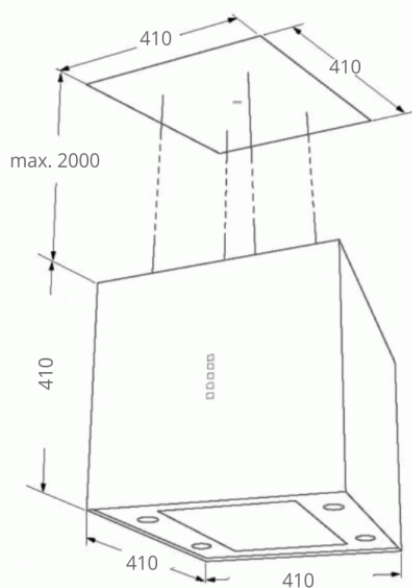

Odsavač par CATA EMPIRE VIP LD 601040 + DÁLKOVÉ OVLÁDÁNÍ

- **Kategorie:** Lustrová
- **Šíře:** 40 cm
- **Barva:** Černá
- **Motor:** 1 × 140 W
- **Max. sací výkon*:** 210 m³/h
- **Hlučnost Lw (hl. ak. výkonu) - max.:** 64 dB(A)
- **Hlučnost Lw (hl. ak. výkonu) - min.:** 48 dB(A)
- **Počet rychlostí:** 3
- **Ovládání:** Elektronické tlačítkové
- **Osvětlení:** 4 × LED 2 W
- **Tukové filtry:** Kovové sendvičové
- **Recirkulace:** Pouze recirkulace
- **Výšková variabilita:** Ano
- **LED osvětlení:** Ano
- **Dálkové ovládání:** Ano
- **Tukové filtry lze mýt v myčce:** Ano
- **Energetická třída:** E
- **Min. výška nad elektrickou deskou:** 500mm
- **Min. výška nad plynovou deskou:** 750mm
- **Hmotnost:** 17,05kg

Ostrůvková lustrová digestoř, šíře 40 cm, černá, max. výkon 210 m³/h (5 Pa), hlučnost Lw 48 - 64 dB(A), 3 rychlosti, odsávací jednotky mají individuálně vyvažovanou turbínu, motory jsou opatřeny vratnými tepelnými pojistkami (při přetížení motoru vypne, po jeho vychladnutí opět sepne), kovové sendvičové tukové filtry, které lze mýt v myčce, digestoř určená pro provoz v recirkulačním režimu, **VIP výbava:** úsporné LED osvětlení 4 × 2 W, elektronické tlačítkové ovládání s dobohovým časovačem, zdarma dálkové ovladač i s bateriemi, **Benefity:** používání dálkového ovládání usnadňuje údržbu digestoře (méně otisků na digestoři = snazší čištění), ovladač je opatřen magnetem, lze jej přichytit třeba na dveře lednice (může být snadno po ruce, nikam nezapadne)