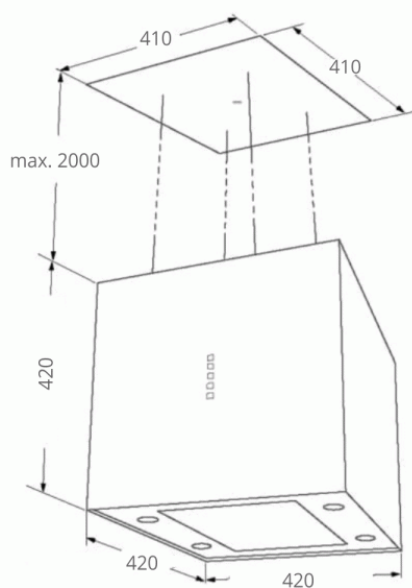

Odsavač par CATA EMPIRE VIP LD 602040 + DÁLKOVÉ OVLÁDÁNÍ

- **Kategorie:** Lustrová
- **Šíře:** 40 cm
- **Barva:** Černá / sklo
- **Upřesnění:** Černé sklo
- **Motor:** 1 x 275 W
- **Max. sací výkon*:** 726 m³/h
- **Hlučnost Lw (hl. ak. výkonu) - max.:** 69 dB(A)
- **Hlučnost Lw (hl. ak. výkonu) - min.:** 51 dB(A)
- **Počet rychlostí:** 3 + Turbo
- **Ovládání:** Elektronické dotykové s LED displejem
- **Osvětlení:** 4 x LED 2 W
- **Tukové filtry:** Kovové sendvičové
- **Recirkulace:** Pouze recirkulace
- **Výšková variabilita:** Ano
- **LED osvětlení:** Ano
- **Dálkové ovládání:** Ano
- **Tukové filtry lze mýt v myčce:** Ano
- **Energetická třída:** A
- **Min. výška nad elektrickou deskou:** 500mm
- **Min. výška nad plynovou deskou:** 750mm
- **Hmotnost:** 25,1kg

Ostrůvková lustrová digestoř, šíře 40 cm, černá / černé sklo, max. výkon 726 m³/h (5 Pa), hlučnost Lw 51 – 69 dB(A), 3 rychlosti + TURBO, odsávací jednotky mají individuálně vyvažovanou turbínu, motory jsou opatřeny vratnými tepelnými pojistkami (při přetížení motoru vypne, po jeho vychladnutí opět sepne), kovové sendvičové tukové filtry, které lze mýt v myčce, digestoř určená pro provoz v recirkulačním režimu, **VIP výbava:** úsporné LED osvětlení 4 x 2 W, elektronické dotykové ovládání s doběhovým časovačem, zdarma dálkový ovladač i s bateriemi, **Benefity:** používání dálkového ovládání usnadňuje údržbu digestoře (méně otisků na digestoři = snazší čištění), ovladač je opatřený magnetem, lze jej přichytit třeba na dveře lednice (může být snadno po ruce, nikam nezapadne)