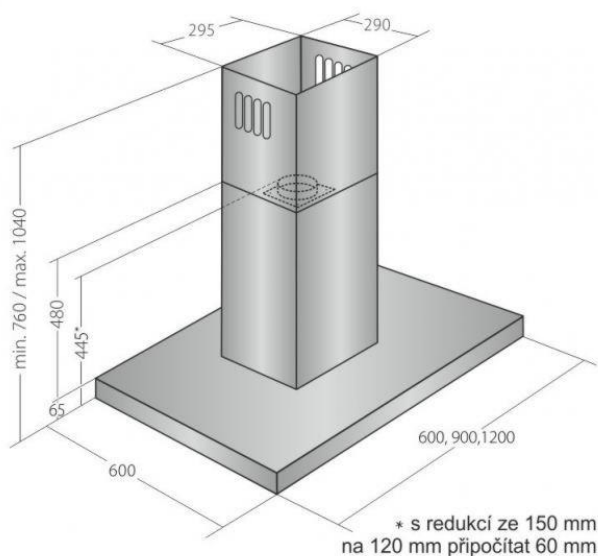

Odsavač par CATA EMPIRE VIP OD 711060 + DÁLKOVÉ OVLÁDÁNÍ

- **Kategorie:** Ostrůvkové
- **Šíře:** 60 cm
- **Barva:** Nerez
- **Motor:** 1 × 275 W
- **Max. sací výkon*:** 822 m³/h
- ***Tlak pro měření výkonu dle EN:** 5 Pa
- **Hlučnost Lw (hl. ak. výkonu) - max.:** 69 dB(A)
- **Hlučnost Lw (hl. ak. výkonu) - min.:** 51 dB(A)
- **Počet rychlostí:** 3 + TURBO
- **Ovládání:** Elektronické s LED displejem
- **Osvětlení:** 4 × LED 2 W
- **Směr odtahu:** Nahoru
- **Průměr odtahu:** 150, zdarma redukce 150 / 120 mm
- **Tukové filtry:** Kovové sendvičové
- **Výška k vrcholu příruby:** 445 (pr. 150) / 505 (pr. 120) mm
- **Doběh ventilátoru:** Ano
- **Recirkulace:** Ano
- **Výšková variabilita:** Ano
- **LED osvětlení:** Ano
- **Dálkové ovládání:** Ano
- **Tukové filtry lze mýt v myčce:** Ano
- **Energetická třída:** B
- **Min. výška nad elektrickou deskou:** 500mm
- **Min. výška nad plynovou deskou:** 750mm
- **Hmotnost:** 19,8kg

Ostrůvková digestoř, šíře 60 cm, nerez, max. výkon 822 m³/h (5 Pa), hlučnost Lw 51 – 69 dB(A), 3 rychlosti + TURBO, odsávací jednotky mají individuálně vyvažovanou turbínu, motory jsou opatřené vratnými tepelnými pojistkami (při přetížení motoru vypne, po jeho vychladnutí opět sepne), kovové sendvičové tukové filtry, které lze mýt v myčce, výstupní průměr 150 mm, možnost práce v odtahovém i recirkulačním režimu, **VIP výbava:** úsporné LED osvětlení 4 × 2 W, elektronické dotykové ovládání s doběhovým časovačem, zdarma dálkový ovladač i s bateriemi, zdarma redukce na 120 mm a zpětná klapka, **Benefity:** používání dálkového ovládání usnadňuje údržbu digestoře (méně otisků na digestoři = snazší čištění), ovladač je opatřený magnetem, lze jej přichytit třeba na dveře lednice (může být snadno po ruce, nikam nezapadne)