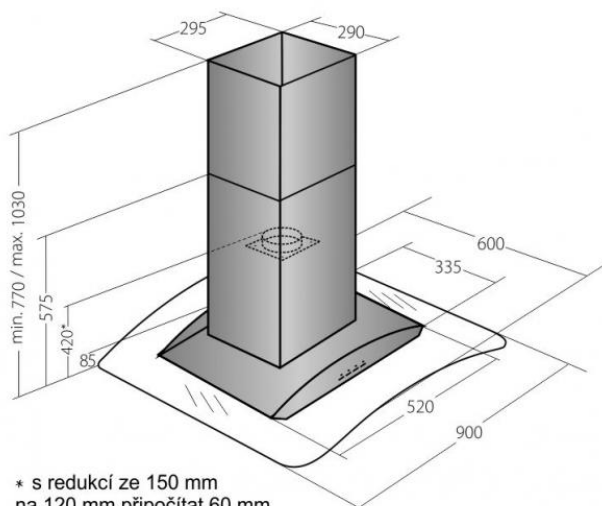

Odsavač par CATA EMPIRE VIP OD 723090 + DÁLKOVÉ OVLÁDÁNÍ

- **Kategorie:** Ostrůvkové
- **Šíře:** 90 cm
- **Barva:** Nerez / sklo
- **Upřesnění:** Tónované sklo
- **Motor:** 1 × 275 W
- **Max. sací výkon*:** 822 m³/h
- ***Tlak pro měření výkonu dle EN:** 5 Pa
- **Hlučnost Lw (hl. ak. výkonu) - max.:** 69 dB(A)
- **Hlučnost Lw (hl. ak. výkonu) - min.:** 51 dB(A)
- **Počet rychlostí:** 3 + TURBO
- **Ovládání:** Elektronické s LED displejem
- **Osvětlení:** 4 × LED 2 W
- **Směr odtahu:** Nahoru
- **Průměr odtahu:** 150, zdarma redukce 150 / 120 mm
- **Tukové filtry:** Kovové sendvičové
- **Výška k vrcholu příruby:** 420 (pr. 150) / 480 (pr. 120) mm
- **Doběh ventilátoru:** Ano
- **Recirkulace:** Ano
- **Výšková variabilita:** Ano
- **LED osvětlení:** Ano
- **Dálkové ovládání:** Ano
- **Tukové filtry lze mýt v myčce:** Ano
- **Energetická třída:** B
- **Min. výška nad elektrickou deskou:** 500mm
- **Min. výška nad plynovou deskou:** 750mm
- **Hmotnost:** 21kg

Ostrůvková digestoř, šíře 90 cm, nerez / tónované sklo, max. výkon 822 m³/h (5 Pa), hlučnost Lw 51 - 69 dB(A), 3 rychlosti + TURBO, odsávací jednotky mají individuálně vyvažovanou turbínu, motory jsou opatřené vratnými tepelnými pojistkami (při přetížení motoru vypne, po jeho vychladnutí opět sepne), kovové sendvičové tukové filtry, které lze mýt v myčce, výstupní průměr 150 mm, možnost práce v odtahovém i recirkulačním režimu, **VIP výbava:** úsporné LED osvětlení 4 × 2 W, elektronické dotykové ovládání s doběhovým časovačem, zdarma dálkový ovladač i s bateriemi, zdarma redukce na 120 mm a zpětná klapka, **Benefity:** používání dálkového ovládání usnadňuje údržbu digestoře (méně otisků na digestoři = snazší čištění), ovladač je opatřený magnetem, lze jej přichytit třeba na dveře lednice (může být snadno po ruce, nikam nezapadne)