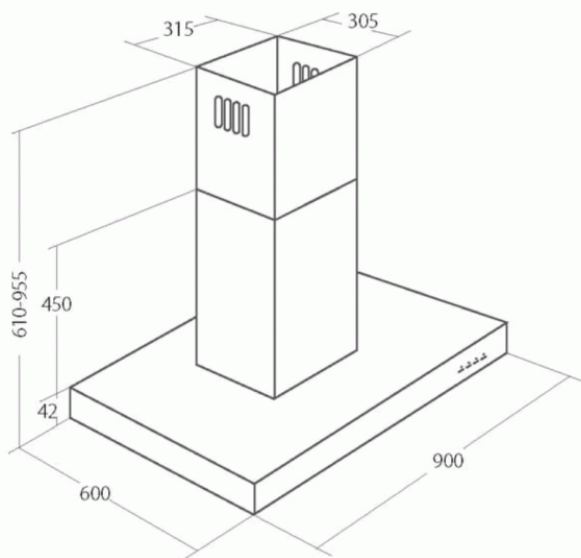

Odsavač par CATA EMPIRE VIP OD 742090 SLIM + DÁLKOVÉ OVLÁDÁNÍ

- **Kategorie:** Ostrůvkové
- **Šíře:** 90 cm
- **Barva:** Nerez / sklo
- **Upřesnění:** Černé sklo
- **Motor:** 1 × 275 W
- **Max. sací výkon*:** 727 m³/h
- ***Tlak pro měření výkonu dle EN:** 5 Pa
- **Hlučnost Lw (hl. ak. výkonu) - max.:** 69 dB(A)
- **Hlučnost Lw (hl. ak. výkonu) - min.:** 51 dB(A)
- **Počet rychlostí:** 3 + TURBO
- **Ovládání:** Elektronické dotykové LED displejem
- **Osvětlení:** 3 × LED 2 W
- **Směr odtahu:** Nahoru
- **Průměr odtahu:** 150, zdarma redukce 150 / 120 mm
- **Tukové filtry:** Kovové sendvičové
- **Doběh ventilátoru:** Ano
- **Recirkulace:** Ano
- **Výšková variabilita:** Ano
- **LED osvětlení:** Ano
- **Dálkové ovládání:** Ano
- **Tukové filtry lze mýt v myčce:** Ano
- **Energetická třída:** A
- **Min. výška nad elektrickou deskou:** 500mm
- **Min. výška nad plynovou deskou:** 750mm
- **Hmotnost:** 37,75kg

Ostrůvková digestoř, šíře 90 cm, nerez / černé sklo, max. výkon 727 m³/h (5 Pa), hlučnost Lw 51 – 69 dB(A), 3 rychlosti + TURBO, odsávací jednotky mají individuálně vyvažovanou turbínu, motory jsou opatřené vratnými tepelnými pojistkami (při přetížení motoru vypne, po jeho vychladnutí opět sepne), kovové sendvičové tukové filtry, které lze mýt v myčce, výstupní průměr 150 mm, možnost práce v odtahovém i recirkulačním režimu, **VIP výbava:** úsporné LED osvětlení 4 × 2 W, elektronické dotykové ovládání s doběhovým časovačem, zdarma dálkový ovladač i s bateriemi, zdarma redukce na 120 mm a zpětná klapka, **Benefity:** používání dálkového ovládání usnadňuje údržbu digestoře (méně otisků na digestoři = snazší čištění), ovladač je opatřený magnetem, lze jej přichytit třeba na dveře lednice (může být snadno po ruce, nikam nezapadne)