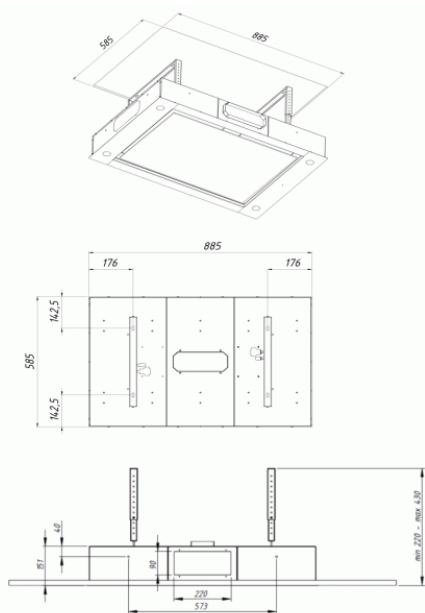

# Odsavač par CATA EMPIRE VIP SD 806090 + DÁLKOVÉ OVLÁDÁNÍ

- **Kategorie:** Stropní
- **Šíře:** 90 cm
- **Barva:** Nerez / sklo
- **Upřesnění:** Mléčně bílé sklo
- **Motor:** 1 × 275 W externí jednotka
- **Max. sací výkon\*:** 822 m<sup>3</sup>/h
- **\*Tlak pro měření výkonu dle EN:** 5 Pa
- **Hlučnost Lw (hl. ak. výkonu) - max.:** 69 dB(A)
- **Hlučnost Lw (hl. ak. výkonu) - min.:** 51 dB(A)
- **Počet rychlostí:** 3 + TURBO
- **Ovládání:** Elektronické dálkové
- **Osvětlení:** 6 × LED 2 W
- **Směr odtahu:** Externí motor
- **Průměr odtahu:** 150 mm
- **Tukové filtry:** Kovové sendvičové
- **Recirkulace:** Ne
- **Výšková variabilita:** Ano
- **LED osvětlení:** Ano
- **Dálkové ovládání:** Ano
- **Tukové filtry lze mýt v myčce:** Ano
- **Energetická třída:** B
- **Hmotnost:** 27,25kg

Stropní digestoř s externím motorem, šíře 90 cm, nerez / bílé sklo, max. výkon 822 m<sup>3</sup>/h (5 Pa), hlučnost Lw 51 – 69 dB(A), 3 rychlosti + TURBO, odsávací jednotky mají individuálně vyvažovanou turbínu, motory jsou opatřené vratnými tepelnými pojistkami (při přetížení motoru vypne, po jeho vychladnutí opět sepne), kovové sendvičové tukové filtry, které lze mýt v myčce, výstupní průměr 150 mm, možnost práce pouze v odtahovém režimu, **VIP výbava:** úsporné LED osvětlení 4 × 2 W, elektronické dálkové ovládání, zdarma dálkový ovladač i s bateriemi, zdarma přiloženy montážní konzole, výdechové hrdlo a propojovací kabel 10 m, **Benefity:** stropní digestoř je skrytá ve stropním podhledu a dává tak vyniknout ostatnímu vybavení kuchyně, externí motor lze umístit i mimo kuchyň a snížit tak provozní hlučnost