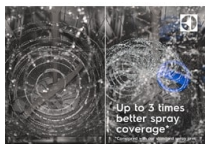

Maximální pokrytí se systémem SatelliteClean®

Vaše nádobí bude zářit čistotou díky satelitnímu sprchovacímu ramenu SatelliteClean®, které nabízí až třikrát lepší výsledky, než je běžné. Dvojitě rotující rameno neustále mění úhel ostříku, proto i objemnější nádobí bude dobře umyto.