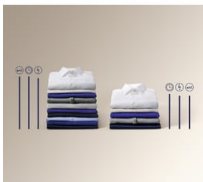

Specifikace a benefity

Péče na míru v kratším čase

Technologie SensiCare přizpůsobuje délku pracovního cyklu aktuální náplni. Vaše oblečení se nebude prát zbytečně dlouho, zachová si svůj vzhled a hebkost. Pro úsporu času, vody a elektrické energie.

- Náplň prádla: 8 kg
- Rychlost odstředování: ot./min.
- Program pro hedvábné prádlo
- Prací programy: Eco 40-60, bavlna, syntetika, jemné prádlo, rychlý 14 minut, máchání, odstřed./vypouštění, antialergický program s párou, přikrývka, hedvábné prádlo, vlna, sport, outdoor, džínovina
- Protipěnový systém
- Invertorový motor, 10 let záruka
- Dětský bezpečnostní zámek
- Nožičky: 4 nastavitelné nožky
- Ochrana proti vytopení