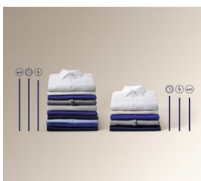

Specifikace a benefity

Péče na míru v kratším čase

Technologie SensiCare přizpůsobuje délku pracovního cyklu aktuální náplni. Vaše oblečení se nebude prát zbytečně dlouho, zachová si svůj vzhled a hebkost. Pro úsporu času, vody a elektrické energie.

- Náplň prádla: 9 kg
- Rychlost odstředování: ot./min.
- Program pro hedvábí
- Prací programy: Eco 40-60, bavlna, syntetika, jemné prádlo, rychlý 14 minut, máchání, odstřed./vypouštění, antialergický program s párou,
- přikrývka, hedvábí, vlna, sport, outdoor, džínovina
- Protipěnový systém
- Invertorový motor, 10 let záruka
- Dětský bezpečnostní zámek
- Nožičky: 4 nastavitelné nožky
- Ochrana proti vytopení