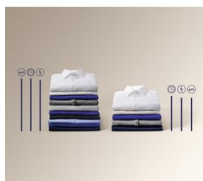

Specifikace a benefity

Péče na míru v kratším čase

Technologie SensiCare přizpůsobuje délku pracovního cyklu aktuální náplni. Vaše oblečení se nebude prát zbytečně dlouho, zachová si svůj vzhled a hebkost. Pro úsporu času, vody a elektrické energie.

- Náplň prádla: 6 kg
- Rychlost odstředování: ot./min.
- Program pro hedvábní
- Prací programy: Eco 40-60, bavlna , syntetika, jemné prádlo, rychlý 14 minut, máchání , odstřed./vypouštění, antialergický program s párou, dětský , hedvábní , vlna , sport, outdoor, džínovina
- Funkce odložený start
- Protipěnový systém
- Dětský bezpečnostní zámek
- Nožičky: 4 nastavitelné nožky
- Ochrana proti vytopení